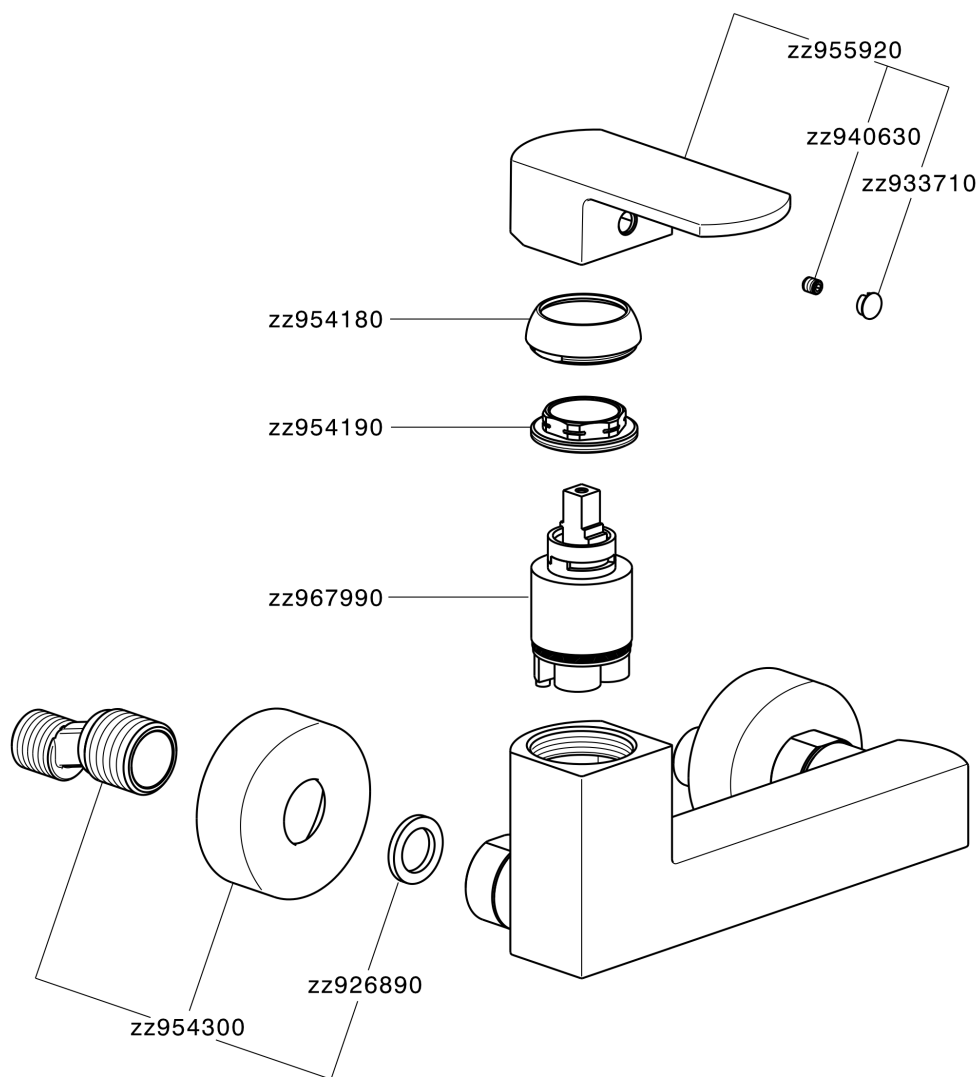

Miscelatore monocomando doccia DADO_DD000440

MODELLO **DD000440**

Miscelatore monocomando doccia, senza completo doccia, attacco per flessibile 1/2" M

FINITURE DISPONIBILI

-  **21** 21 Cromo
-  **2B** 2B Nichel Lucido
-  **2F** 2F Nichel Spazzolato
-  **40** 40 Nero Opaco
-  **4Q** 4Q Bianco Opaco

CARATTERISTICHE

Ricambio Cartuccia **ZZ96799000**

Cartuccia Monocomando 35 mm

Miscelatore monocomando doccia DADO_DD000440

DD000440

<https://www.huberitalia.com/miscelatore-monocomando-doccia-dado-dd000440>