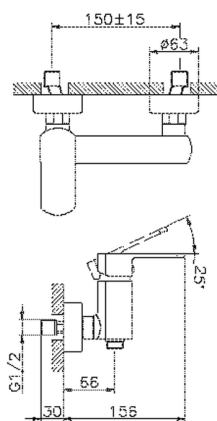

Miscelatore monocomando doccia DADO_DD000440

MODELLO **DD000440**

Miscelatore monocomando doccia, senza completo doccia, attacco per flessibile 1/2" M

FINITURE DISPONIBILI

-  **21** 21 Cromo
-  **2B** 2B Nichel Lucido
-  **2F** 2F Nichel Spazzolato
-  **40** 40 Nero Opaco
-  **4Q** 4Q Bianco Opaco

CARATTERISTICHE

Ricambio Cartuccia **ZZ96799000**

Cartuccia Monocomando 35 mm

Miscelatore monocomando doccia DADO_DD000440

DD000440

<https://www.huberitalia.com/miscelatore-monocomando-doccia-dado-dd000440>