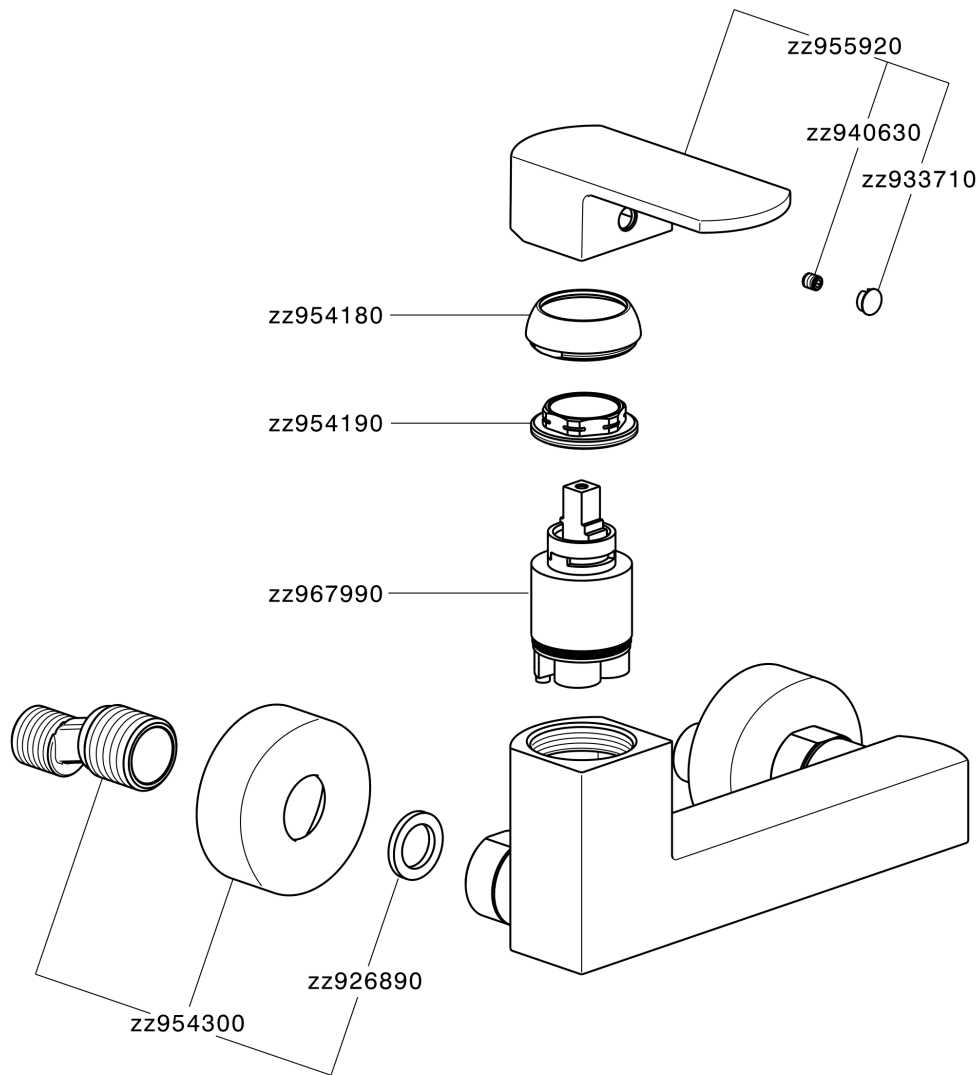

Miscelatore monocomando doccia DADO_DD000440

DD000440

<https://www.huberitalia.com/miscelatore-monocomando-doccia-dado-dd000440>

2025-01-05