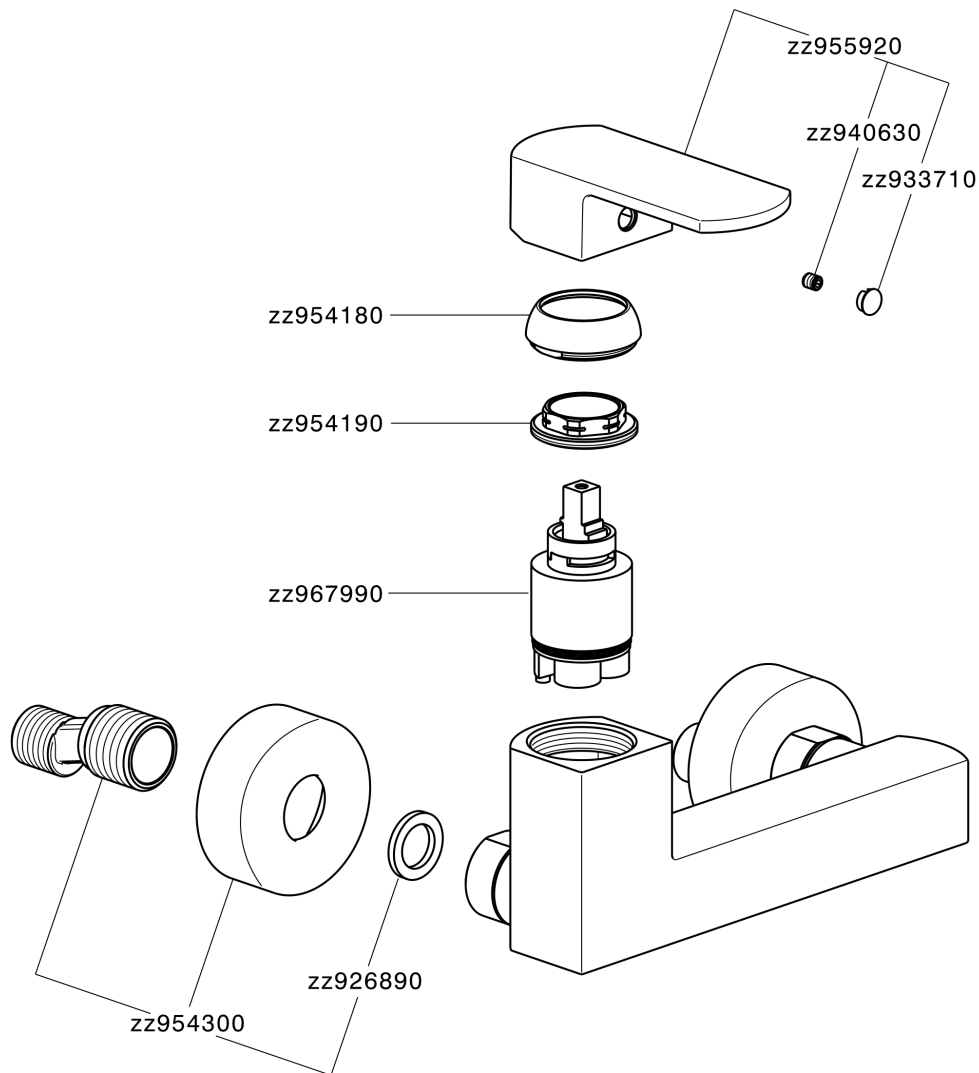

Miscelatore monocomando doccia DADO_DD000440

MODELLO **DD000440**

Miscelatore monocomando doccia, senza completo doccia, attacco per flessibile 1/2" M

FINITURE DISPONIBILI

-  **21** 21 Cromo
-  **2B** 2B Nichel Lucido
-  **2F** 2F Nichel Spazzolato
-  **40** 40 Nero Opaco
-  **4Q** 4Q Bianco Opaco

CARATTERISTICHE

Ricambio Cartuccia **ZZ96799000**

Cartuccia Monocomando 35 mm

Miscelatore monocomando doccia DADO_DD000440

DD000440

<https://www.huberitalia.com/miscelatore-monocomando-doccia-dado-dd000440>