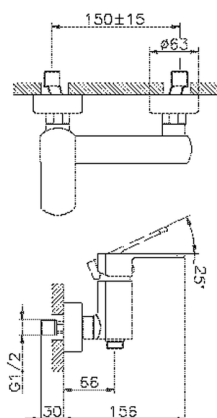

Miscelatore monocomando doccia DADO_DD000440

MODELLO **DD000440**

Miscelatore monocomando doccia, senza completo doccia, attacco per flessibile 1/2" M

FINITURE DISPONIBILI

-  **21** 21 Cromo
-  **2B** 2B Nichel Lucido
-  **2F** 2F Nichel Spazzolato
-  **40** 40 Nero Opaco
-  **4Q** 4Q Bianco Opaco

CARATTERISTICHE

Ricambio Cartuccia **ZZ96799000**

Cartuccia Monocomando 35 mm

Miscelatore monocomando doccia DADO_DD000440

DD000440

<https://www.huberitalia.com/miscelatore-monocomando-doccia-dado-dd000440>