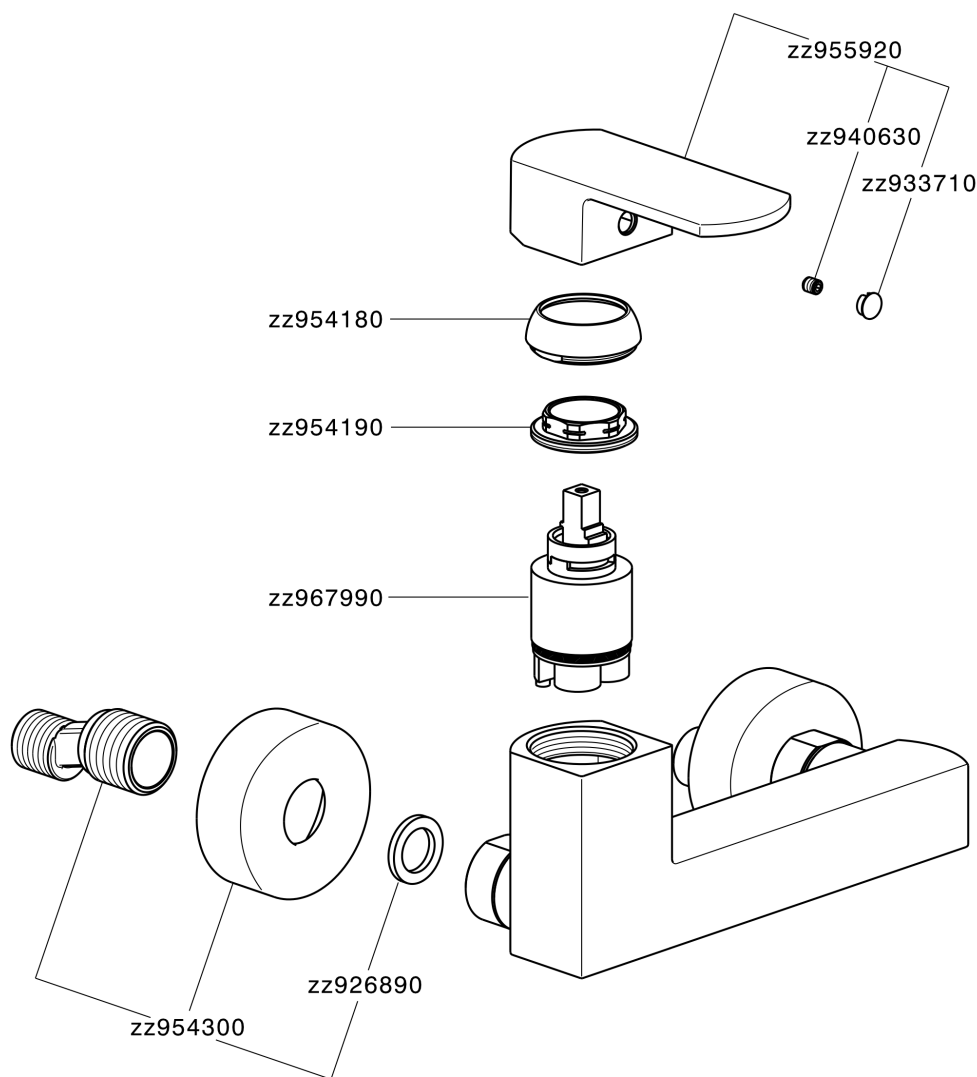

## Miscelatore monocomando doccia DADO\_DD000440

DD000440

<https://www.huberitalia.com/miscelatore-monocomando-doccia-dado-dd000440>

2025-01-04