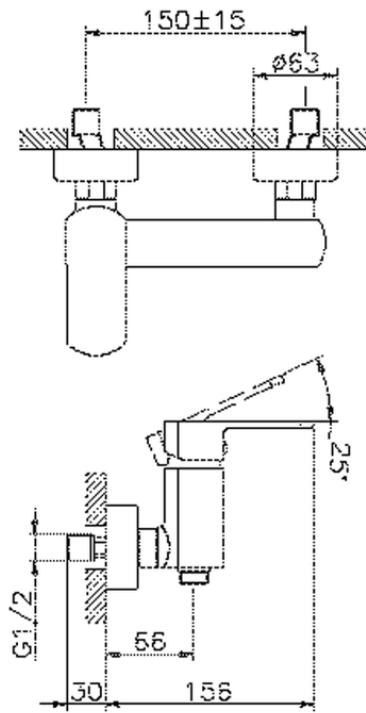

Miscelatore monocomando doccia DADO_DD000440

DD000440

<https://www.huberitalia.com/miscelatore-monocomando-doccia-dado-dd000440>

2025-01-04