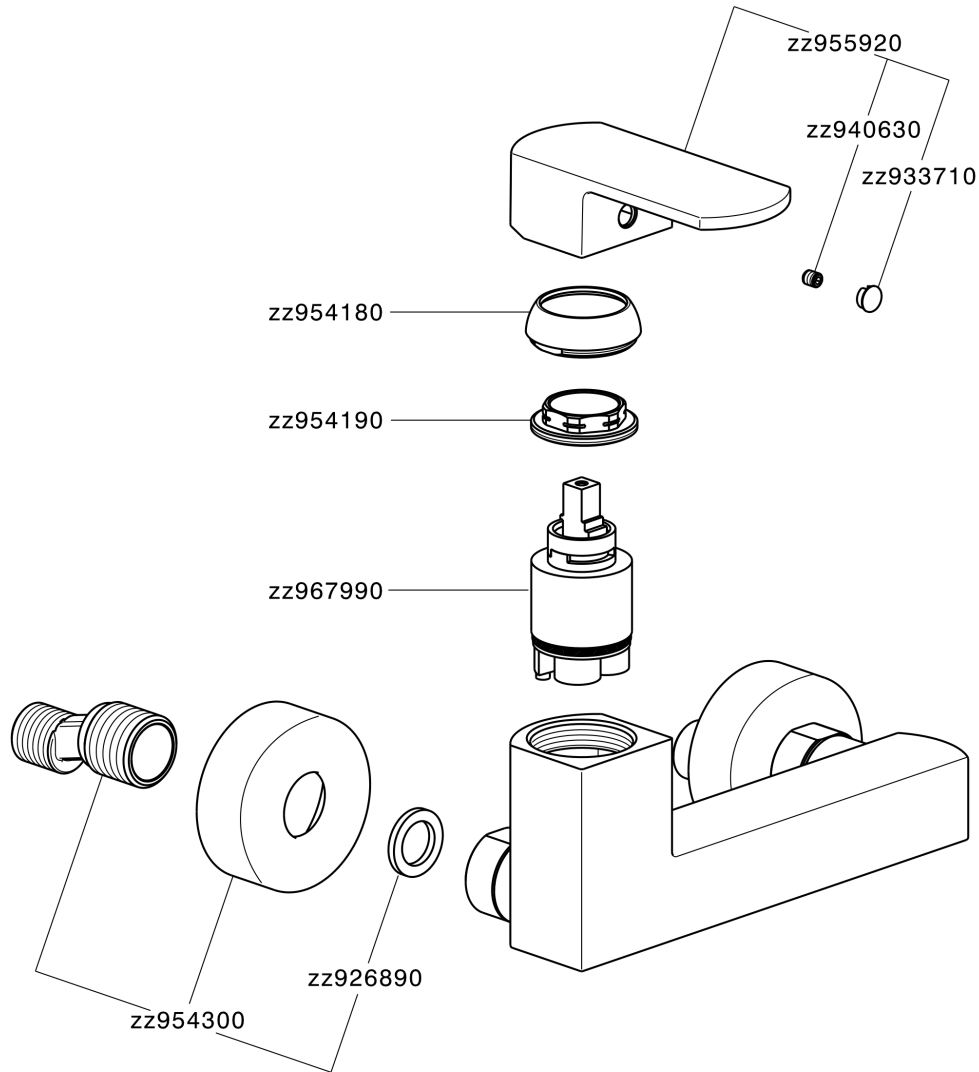

Miscelatore monocomando doccia DADO_DD000440

MODELLO **DD000440**

Miscelatore monocomando doccia, senza completo doccia, attacco per flessibile 1/2" M

FINITURE DISPONIBILI

-  **21** 21 Cromo
-  **2B** 2B Nichel Lucido
-  **2F** 2F Nichel Spazzolato
-  **40** 40 Nero Opaco
-  **4Q** 4Q Bianco Opaco

CARATTERISTICHE

Ricambio Cartuccia **ZZ96799000**

Cartuccia Monocomando 35 mm

Miscelatore monocomando doccia DADO_DD000440

DD000440

<https://huberitalia.com/miscelatore-monocomando-doccia-dado-dd000440>

2024-12-04