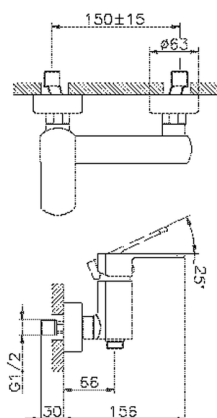

Miscelatore monocomando doccia DADO_DD000440

MODELLO **DD000440**

Miscelatore monocomando doccia, senza completo doccia, attacco per flessibile 1/2" M

FINITURE DISPONIBILI

-  **21** 21 Cromo
-  **2B** 2B Nichel Lucido
-  **2F** 2F Nichel Spazzolato
-  **40** 40 Nero Opaco
-  **4Q** 4Q Bianco Opaco

CARATTERISTICHE

Ricambio Cartuccia **ZZ96799000**

Cartuccia Monocomando 35 mm

Miscelatore monocomando doccia DADO_DD000440

DD000440

<https://huberitalia.com/miscelatore-monocomando-doccia-dado-dd000440>

2024-12-04