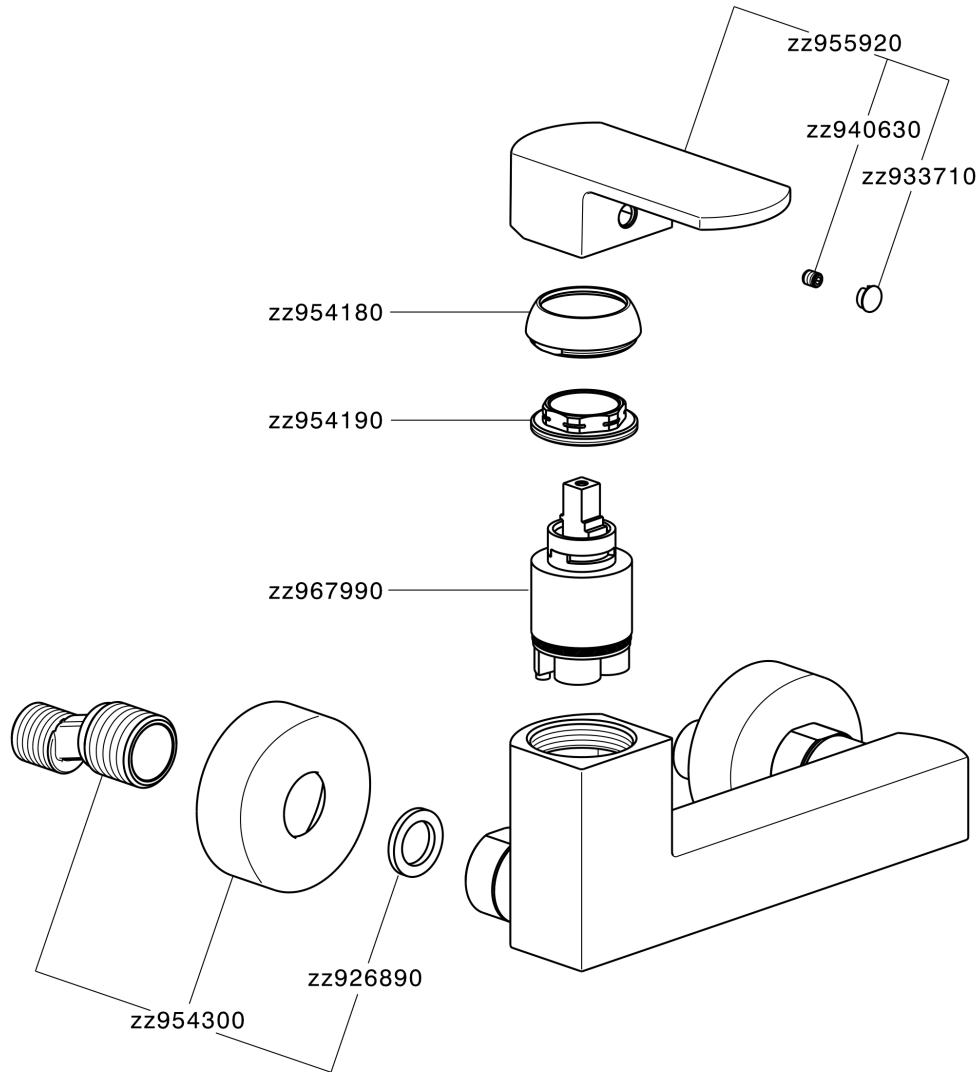

Miscelatore monocomando doccia DADO_DD000440

DD000440

<https://huberitalia.com/miscelatore-monocomando-doccia-dado-dd000440>

2024-12-04