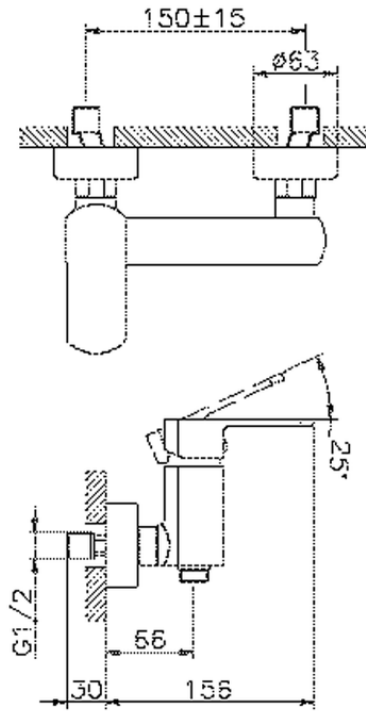

Miscelatore monocomando doccia DADO_DD000440

DD000440

<https://huberitalia.com/miscelatore-monocomando-doccia-dado-dd000440>

2024-12-04