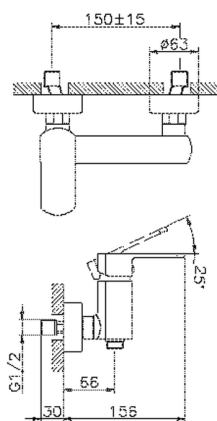

## Miscelatore monocomando doccia DADO\_DD000440

MODELLO **DD000440**

Miscelatore monocomando doccia, senza completo doccia, attacco per flessibile 1/2" M

### CARATTERISTICHE

Ricambio Cartuccia **ZZ96799000**

**Cartuccia Monocomando 35 mm**