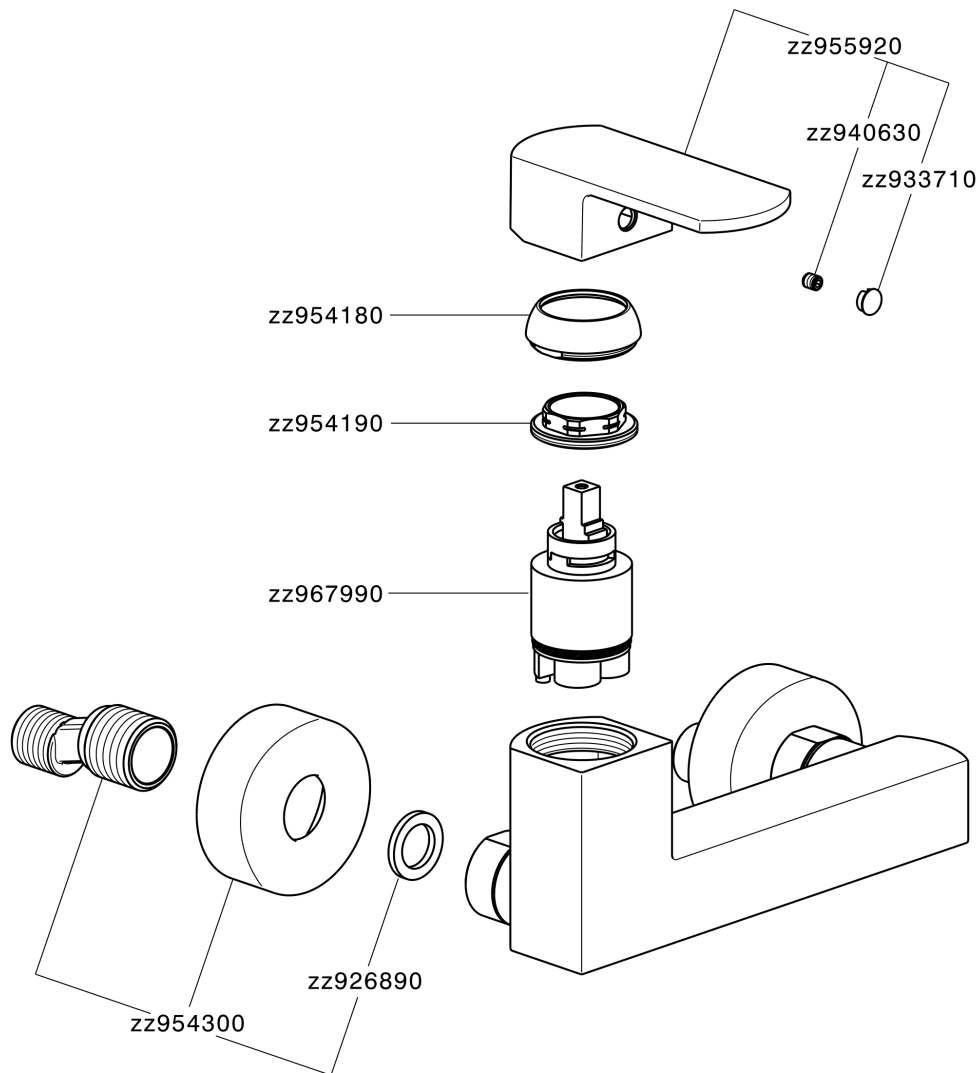

Miscelatore monocomando doccia DADO_DD000440

DD000440

<https://www.huberitalia.com/miscelatore-monocomando-doccia-dado-dd000440>

2025-02-05