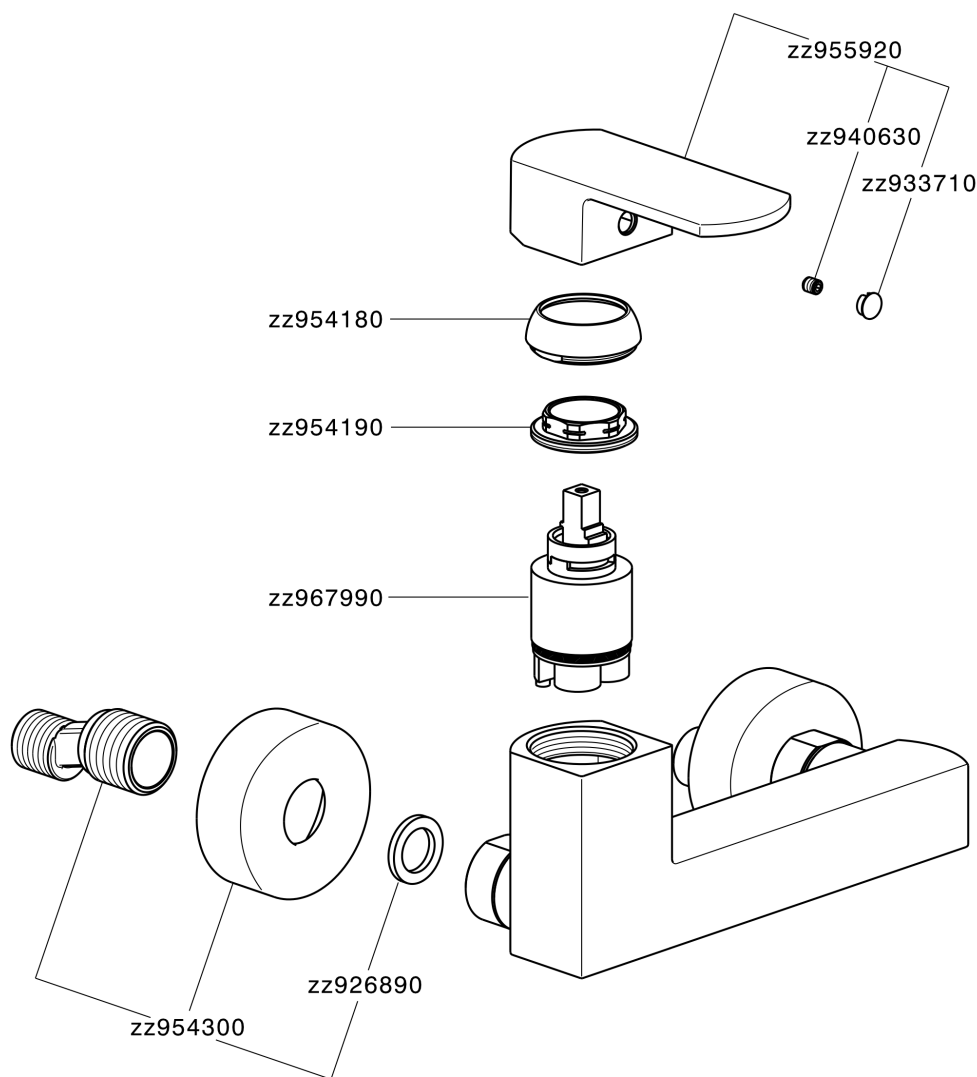

Miscelatore monocomando doccia DADO_DD000440

DD000440

<https://www.huberitalia.com/miscelatore-monocomando-doccia-dado-dd000440>

2025-01-05