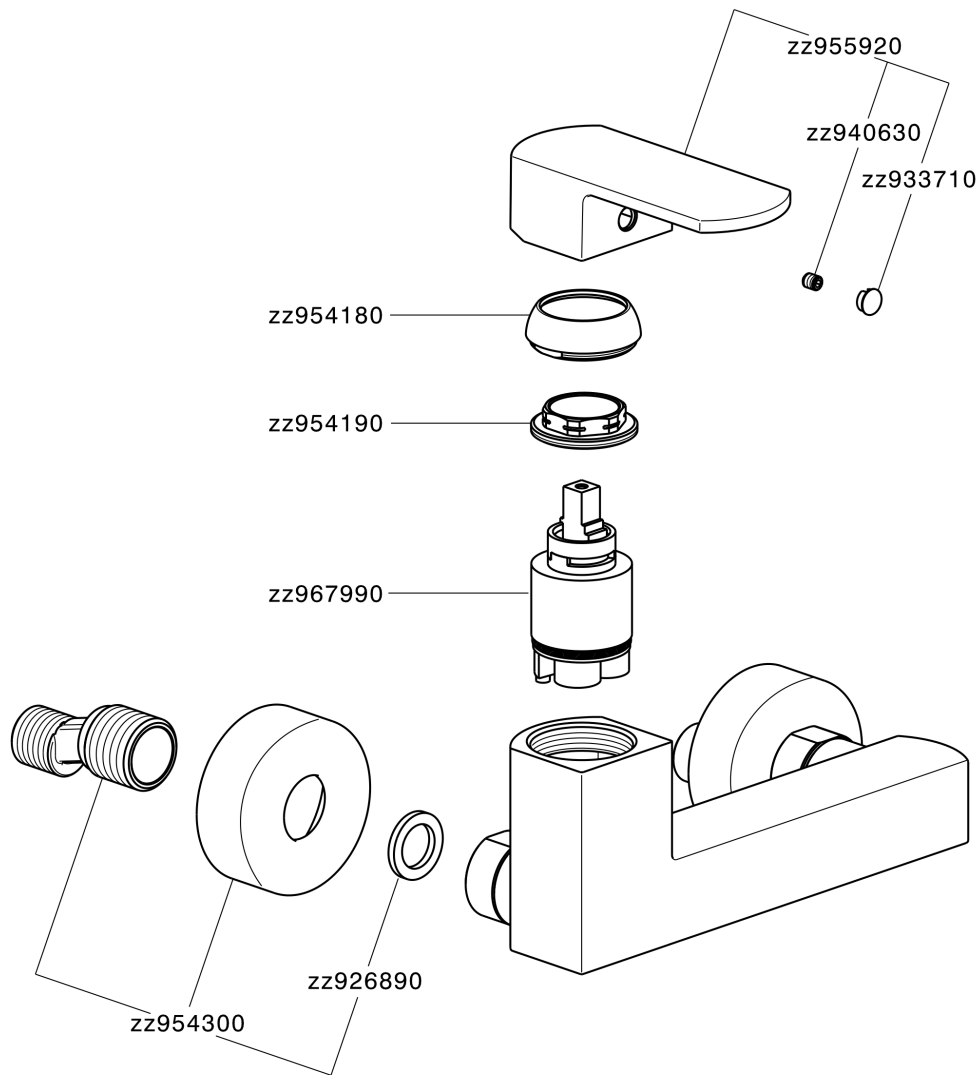

Miscelatore monocomando doccia DADO_DD000440

DD000440

<https://www.huberitalia.com/miscelatore-monocomando-doccia-dado-dd000440>

2025-02-05