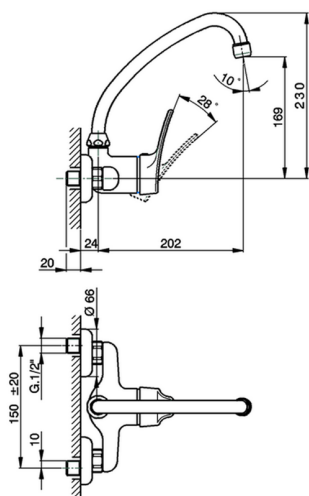

Miscelatore monocomandoavello a parete KITCHEN_FU700411

MODELLO **FU700411**

Miscelatore monocomandoavello a parete, bocca girevole

FINITURE DISPONIBILI

21 21 Cromo

CARATTERISTICHE

Ricambio Cartuccia **ZZ92909000**

Cartuccia Monocomando 43 mm

2024-12-30