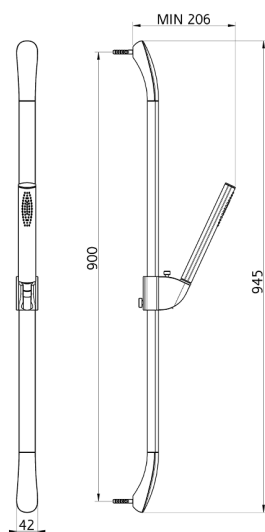

Completo doccia saliscendi SHOWER_IC003110

MODELLO **IC003110**

Completo doccia saliscendi, asta 90 cm con supporto scorrevole, doccetta monogetto minimalista ovale in Ottone, flex PVC 150 cm

FINITURE DISPONIBILI

21 21 Cromo

CARATTERISTICHE

Completo doccia saliscendi SHOWER_IC003110

IC003110

<https://www.huberitalia.com/completo-doccia-saliscendi-shower-ic003110>

2024-12-22