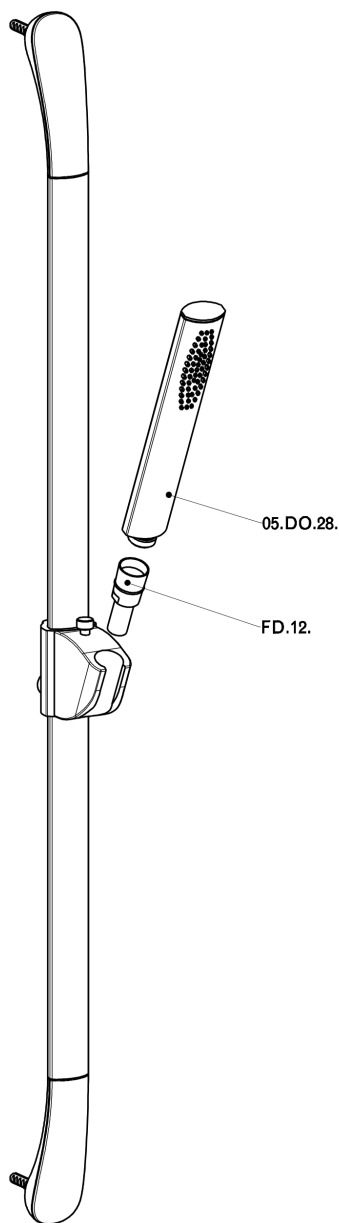

Completo doccia saliscendi SHOWER_IC003110

MODELLO **IC003110**

Completo doccia saliscendi, asta 90 cm con supporto scorrevole, doccetta monogetto minimalista ovale in Ottone, flex PVC 150 cm

FINITURE DISPONIBILI

21 21 Cromo

CARATTERISTICHE

Completo doccia saliscendi SHOWER_IC003110

IC003110

<https://www.huberitalia.com/completo-doccia-saliscendi-shower-ic003110>

2024-12-22