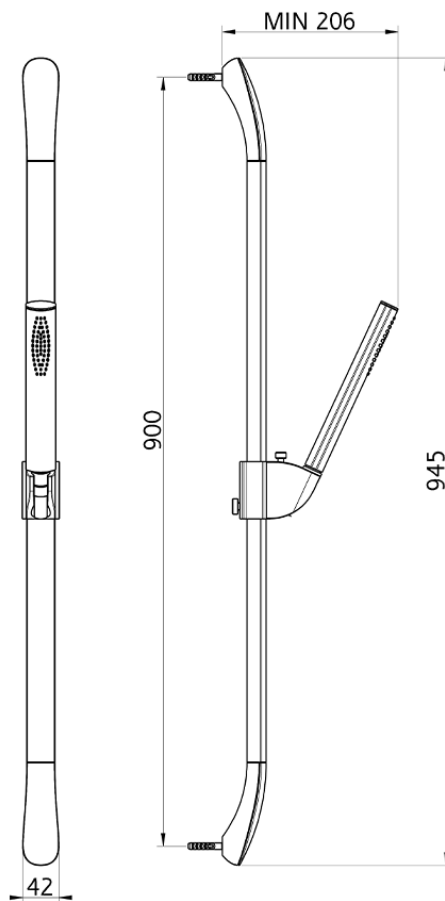

Completo doccia saliscendi SHOWER_IC003110

IC003110

<https://www.huberitalia.com/completo-doccia-saliscendi-shower-ic003110>

2024-12-22