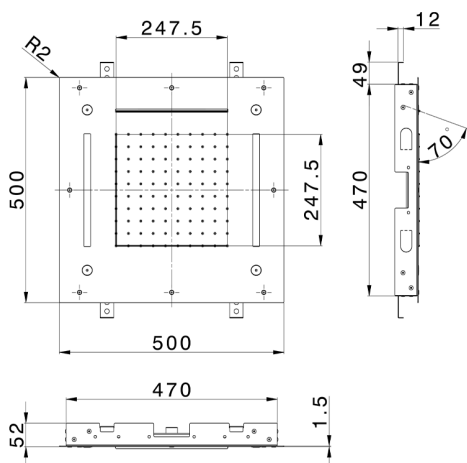

Soffione a soffitto con cromoterapia 500x500 mm ZEN_ZS1C0085

MODELLO **ZS1C0085**

Soffione a soffitto con cromoterapia 500x500 mm, funzioni pioggia, nebulizzazione, funzioni cascata, cromoterapia, con comando ad incasso incluso, acciaio inox AISI 304

FINITURE DISPONIBILI

- **40** 40 Nero Opaco
- **4Q** 4Q Bianco Opaco
- **5G** 5G Oro Rosa
- **D1** D1 Inox Spazzolato
- **D2** D2 Inox Lucido

CARATTERISTICHE

2025-03-14