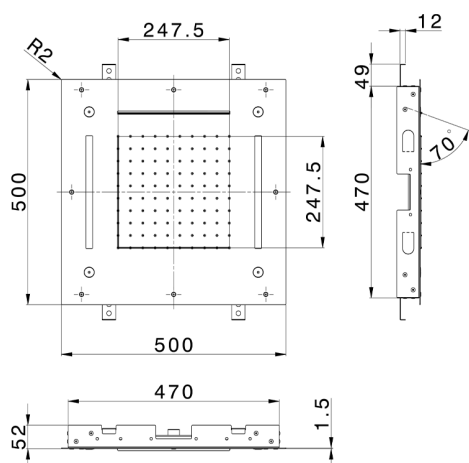

Soffione a soffitto con cromoterapia 500x500 mm ZEN_ZS1C0085

MODELLO **ZS1C0085**

Soffione a soffitto con cromoterapia 500x500 mm, funzioni pioggia, nebulizzazione, funzioni cascata, cromoterapia, con comando ad incasso incluso, acciaio inox AISI 304

FINITURE DISPONIBILI

- **40** 40 Nero Opaco
- **4Q** 4Q Bianco Opaco
- **5G** 5G Oro Rosa
- **D1** D1 Inox Spazzolato
- **D2** D2 Inox Lucido

CARATTERISTICHE

2025-03-14