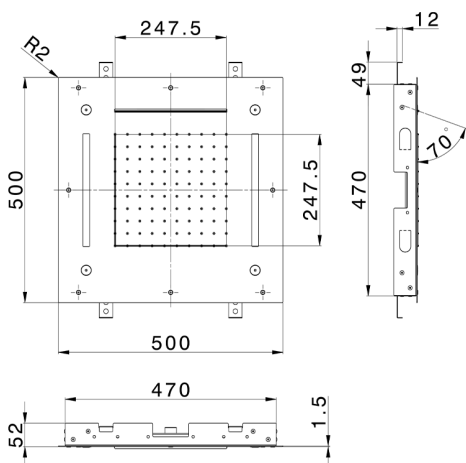

Soffione a soffitto con cromoterapia 500x500 mm ZEN_ZS1C0085

MODELLO **ZS1C0085**

Soffione a soffitto con cromoterapia 500x500 mm, funzioni pioggia, nebulizzazione, funzioni cascata, cromoterapia, con comando ad incasso incluso, acciaio inox AISI 304

FINITURE DISPONIBILI

- **40** 40 Nero Opaco
- **4Q** 4Q Bianco Opaco
- **5G** 5G Oro Rosa
- **D1** D1 Inox Spazzolato
- **D2** D2 Inox Lucido

CARATTERISTICHE

2025-03-14