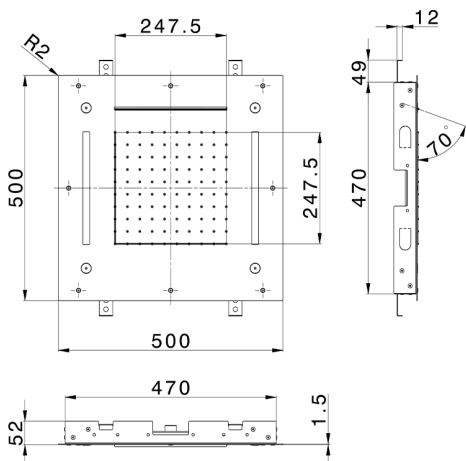

Soffione a soffitto con cromoterapia 500x500 mm ZEN_ZS1C0085

MODELLO **ZS1C0085**

Soffione a soffitto con cromoterapia 500x500 mm, funzioni pioggia, nebulizzazione, funzioni cascata, cromoterapia, con comando ad incasso incluso, acciaio inox AISI 304

FINITURE DISPONIBILI

40 40 Nero Opaco

4Q 4Q Bianco Opaco

5G 5G Oro Rosa

D1 D1 Inox Spazzolato

D2 D2 Inox Lucido

CARATTERISTICHE

2025-03-14