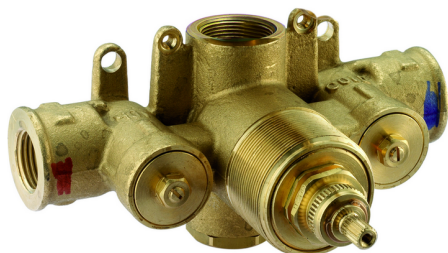

## Parte incasso termostatico doccia 1/2" INCASSO\_ZB007201

MODELLO **ZB007201**

Parte incasso termostatico doccia 1/2", senza rubinetto d'arresto, senza parte esterna

FINITURE DISPONIBILI

**04** 04 Senza Finitura

CARATTERISTICHE

Installazione	<b>Incasso</b>
Ricambio Cartuccia	<b>24.04A.PP</b>
<b>Cartuccia Termostatica Plus P 8X20</b>	
Incasso	<b>1</b>