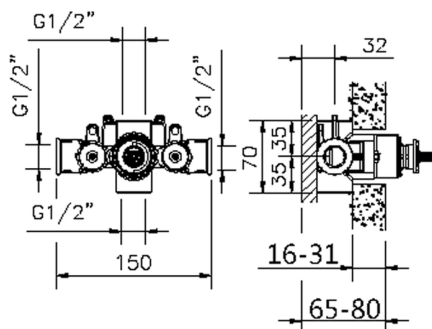

## Parte incasso termostatico doccia 1/2" INCASSO\_ZB007201

MODELLO **ZB007201**

Parte incasso termostatico doccia 1/2", senza rubinetto d'arresto, senza parte esterna

FINITURE DISPONIBILI

**04** 04 Senza Finitura

CARATTERISTICHE

Installazione	<b>Incasso</b>
Ricambio Cartuccia	<b>24.04A.PP</b>
<b>Cartuccia Termostatica Plus P 8X20</b>	
Incasso	<b>1</b>