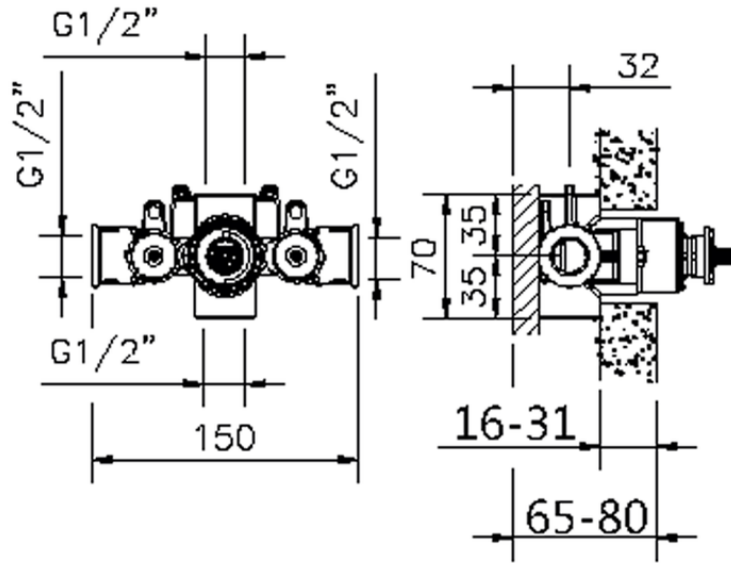

Parte incasso termostatico doccia 1/2" INCASSO_ZB007201

ZB007201

<https://huberitalia.com/parte-incasso-termostatico-doccia-1-2-incasso-zb007201>

2024-11-23