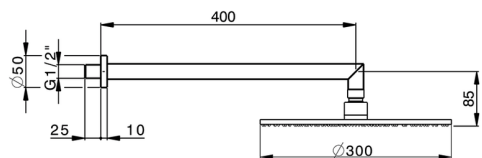

Braccio doccia con soffione SHOWER_SS013620

MODELLO **SS013620**

Braccio doccia con soffione, soffione tondo D.300 mm sp.8 mm in OTTONE, braccio doccia L.400 mm

FINITURE DISPONIBILI

- **21** 21 Cromo
- **2B** 2B Nichel Lucido
- **2F** 2F Nichel Spazzolato
- **2P** 2P Oro Rosa
- **2Q** 2Q Black Titanium
- **40** 40 Nero Opaco
- **4Q** 4Q Bianco Opaco