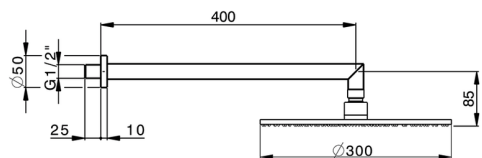

Braccio doccia con soffione SHOWER_SS013620

MODELLO **SS013620**

Braccio doccia con soffione, soffione tondo D.300 mm sp.8 mm in OTTONE, braccio doccia L.400 mm

FINITURE DISPONIBILI

-  **21** 21 Cromo
-  **2B** 2B Nichel Lucido
-  **2F** 2F Nichel Spazzolato
-  **2P** 2P Oro Rosa
-  **2Q** 2Q Black Titanium
-  **40** 40 Nero Opaco
-  **4Q** 4Q Bianco Opaco