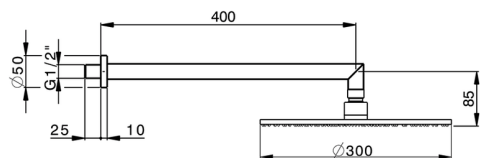

Braccio doccia con soffione SHOWER_SS013620

MODELLO **SS013620**

Braccio doccia con soffione, soffione tondo D.300 mm sp.8 mm in OTTONE, braccio doccia L.400 mm

FINITURE DISPONIBILI

- **21** 21 Cromo
- **2B** 2B Nichel Lucido
- **2F** 2F Nichel Spazzolato
- **2P** 2P Oro Rosa
- **2Q** 2Q Black Titanium
- **40** 40 Nero Opaco
- **4Q** 4Q Bianco Opaco