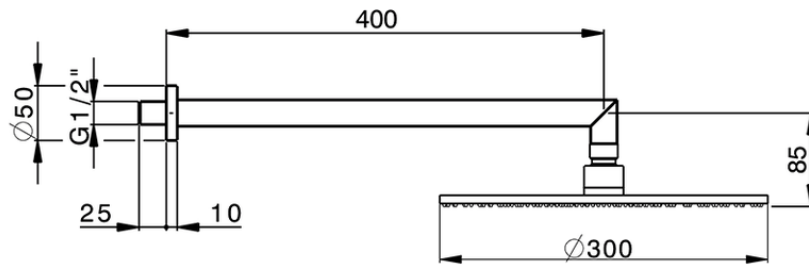

Braccio doccia con soffione SHOWER_SS013620

SS013620

<https://huberitalia.com/braccio-doccia-con-soffione-shower-ss013620>

2024-11-21