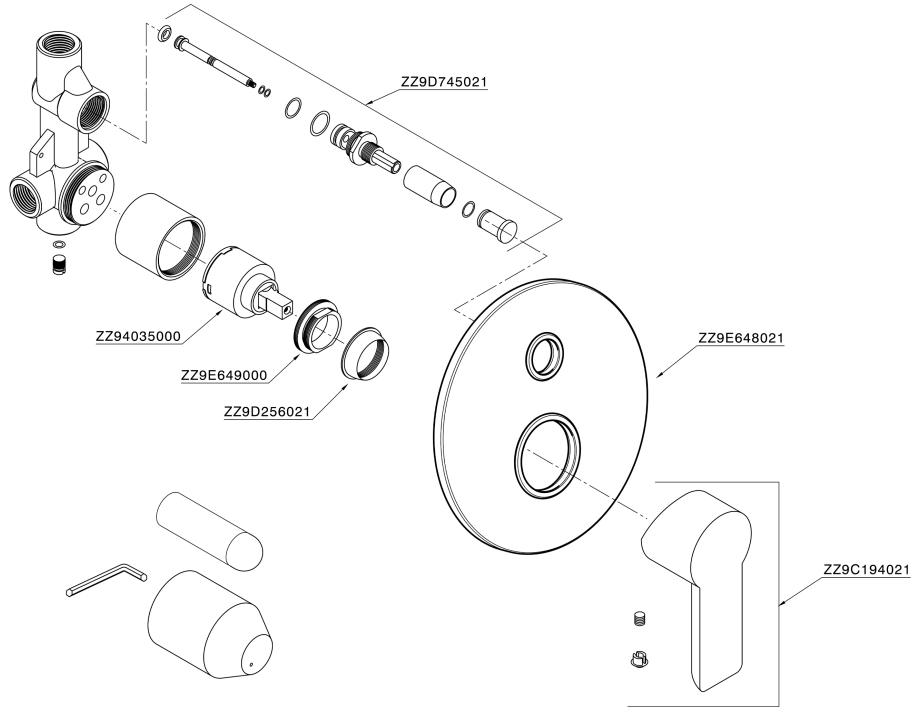

## Miscelatore monocomando vasca-doccia incasso ZARA\_ZR000214

MODELLO **ZR000214**

Miscelatore monocomando vasca-doccia incasso, completo di parte incasso, deviatore automatico 2 uscite

FINITURE DISPONIBILI

CARATTERISTICHE

Ricambio Cartuccia **ZZ96779000**

**Cartuccia Monocomando 35 mm**

Installazione **Incasso**

## Miscelatore monocomando vasca-doccia incasso ZARA\_ZR000214

ZR000214

<https://huberitalia.com/miscelatore-monocomando-vasca-doccia-incasso-zara-zr000214>

2024-12-04