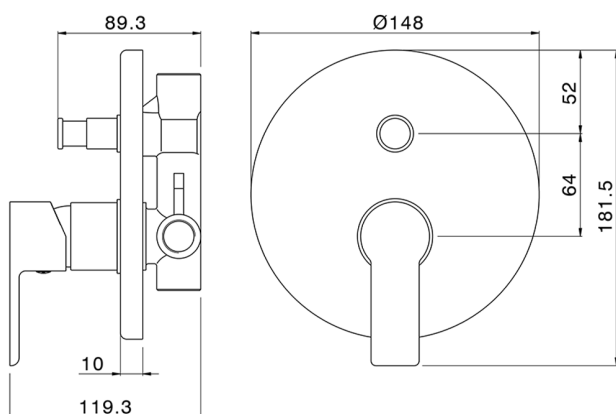

## Miscelatore monocomando vasca-doccia incasso ZARA\_ZR000214

MODELLO **ZR000214**

Miscelatore monocomando vasca-doccia incasso, completo di parte incasso, deviatore automatico 2 uscite

FINITURE DISPONIBILI

CARATTERISTICHE

Ricambio Cartuccia **ZZ96779000**

**Cartuccia Monocomando 35 mm**

Installazione **Incasso**

## Miscelatore monocomando vasca-doccia incasso ZARA\_ZR000214

ZR000214

<https://huberitalia.com/miscelatore-monocomando-vasca-doccia-incasso-zara-zr000214>

2024-12-04