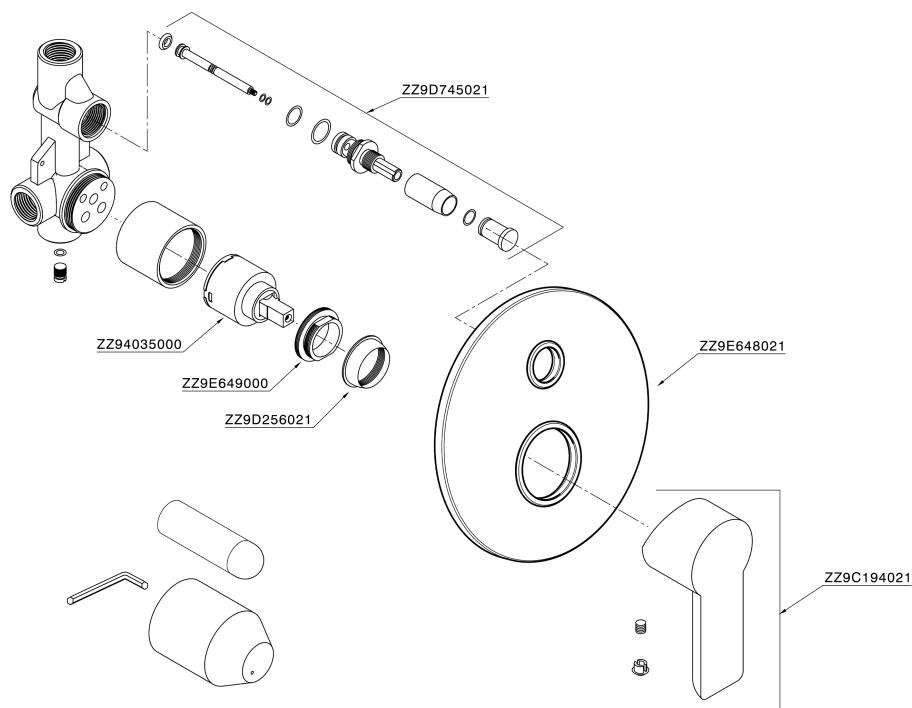

## Miscelatore monocomando vasca-doccia incasso ZARA\_ZR000214

ZR000214

<https://huberitalia.com/miscelatore-monocomando-vasca-doccia-incasso-zara-zr000214>

2024-12-04