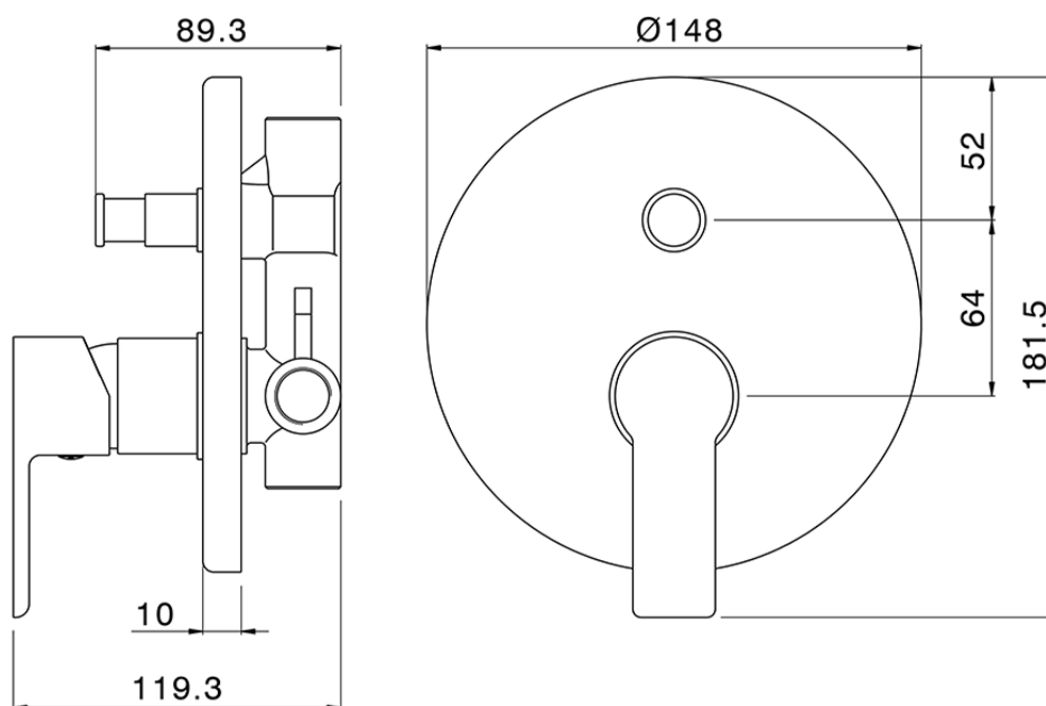

Miscelatore monocomando vasca-doccia incasso ZARA_ZR000214

ZR000214

<https://huberitalia.com/miscelatore-monocomando-vasca-doccia-incasso-zara-zr000214>

2024-12-04