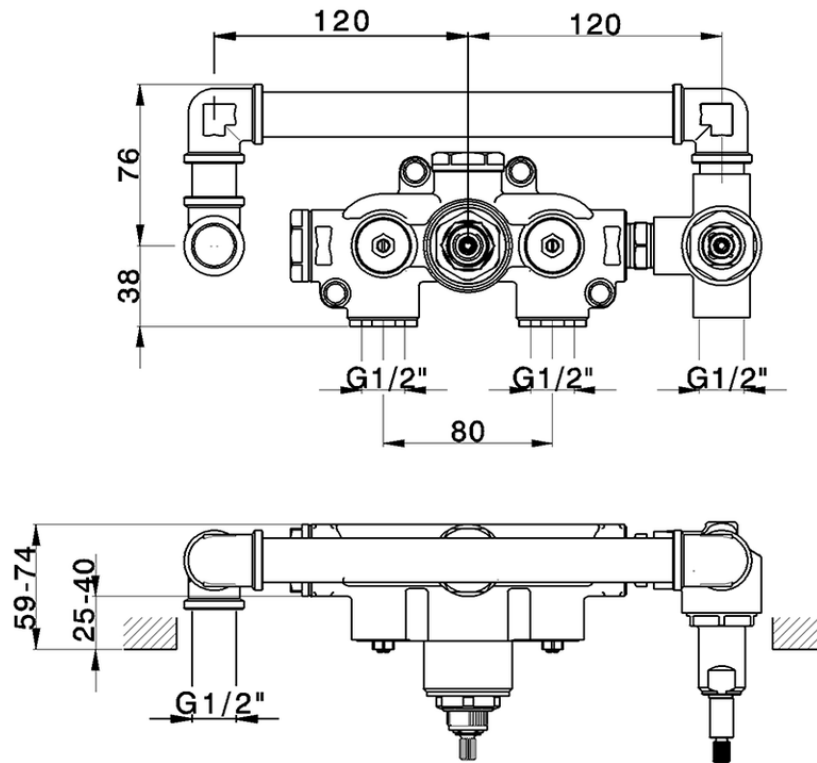

Parte esterna termostatico doccia incasso 2 uscite CHRONOS_CR019641

CR019641

<https://www.huberitalia.com/parte-esterna-termostatico-doccia-incasso-2-uscite-chronos-cr019641>

ZB019340

<https://www.huberitalia.com/parte-incasso-termostatico-vasca-2-uscite-incasso-zb019340>