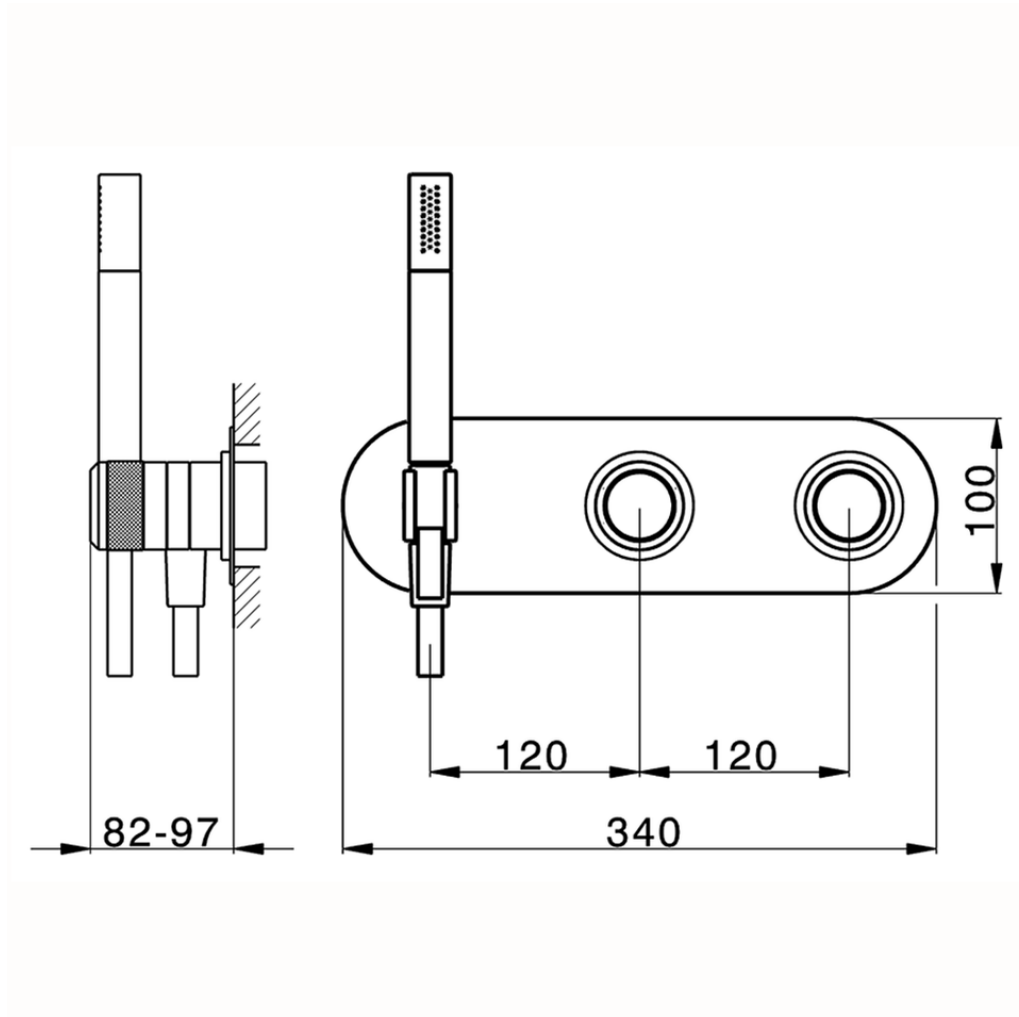

Parte esterna termostatico doccia incasso 2 uscite CHRONOS_CR019641

CR019641

<https://www.huberitalia.com/parte-esterna-termostatico-doccia-incasso-2-uscite-chronos-cr019641>

ZB019340

<https://www.huberitalia.com/parte-incasso-termostatico-vasca-2-uscite-incasso-zb019340>