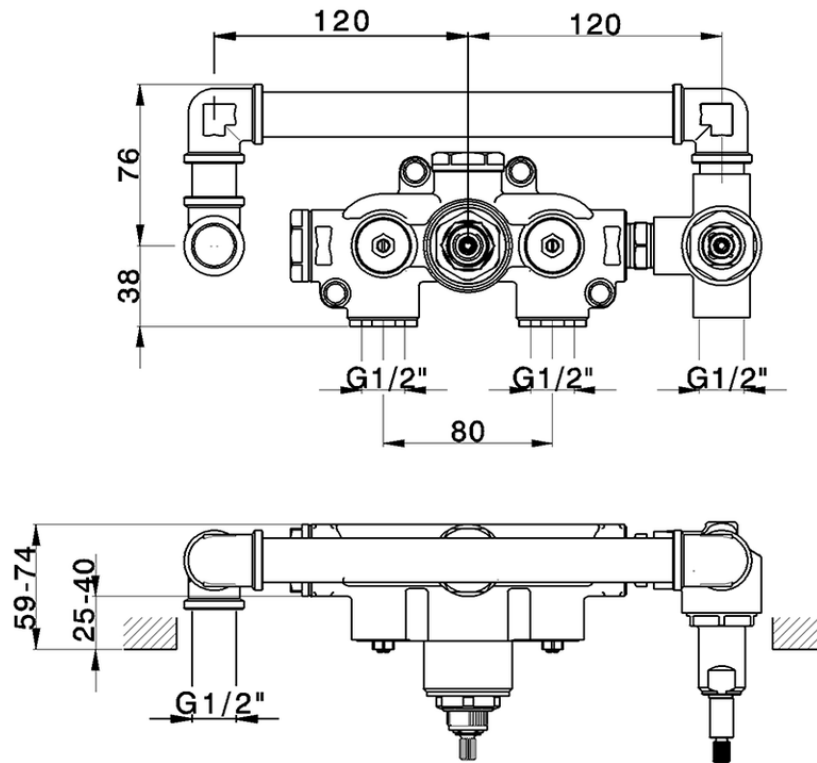

## Parte esterna termostatico doccia incasso 2 uscite CHRONOS\_CR019641

CR019641

<https://www.huberitalia.com/parte-esterna-termostatico-doccia-incasso-2-uscite-chronos-cr019641>

ZB019340

<https://www.huberitalia.com/parte-incasso-termostatico-vasca-2-uscite-incasso-zb019340>