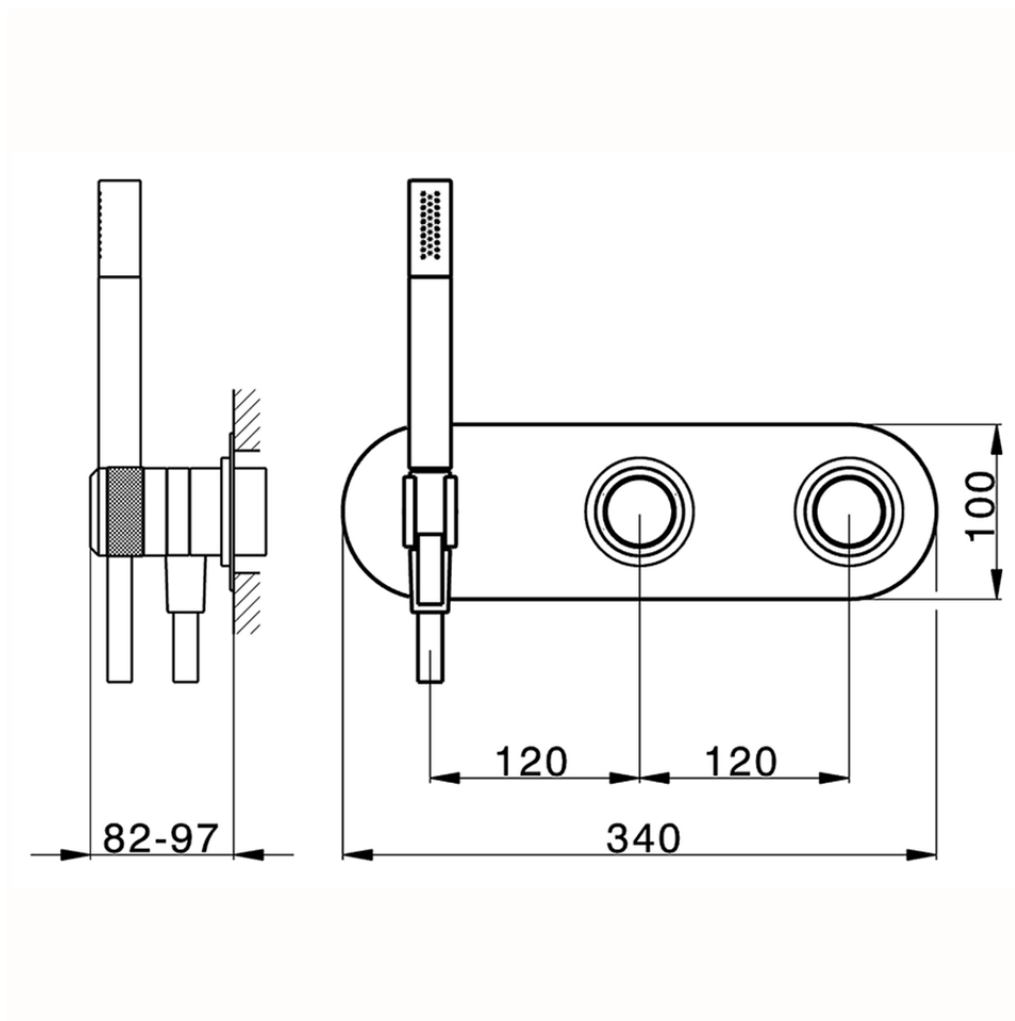

## Parte esterna termostatico doccia incasso 2 uscite CHRONOS\_CR019641

CR019641

<https://www.huberitalia.com/parte-esterna-termostatico-doccia-incasso-2-uscite-chronos-cr019641>

ZB019340

<https://www.huberitalia.com/parte-incasso-termostatico-vasca-2-uscite-incasso-zb019340>