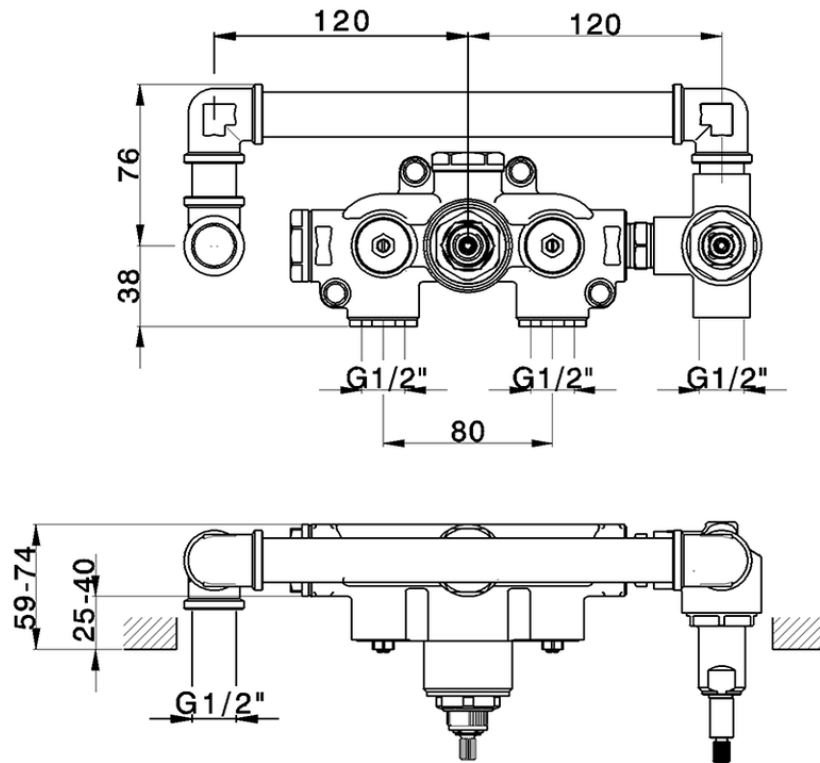

Parte esterna termostatico doccia incasso 2 uscite CHRONOS_CR019641

CR019641

<https://www.huberitalia.com/parte-esterna-termostatico-doccia-incasso-2-uscite-chronos-cr019641>

ZB019340

<https://www.huberitalia.com/parte-incasso-termostatico-vasca-2-uscite-incasso-zb019340>