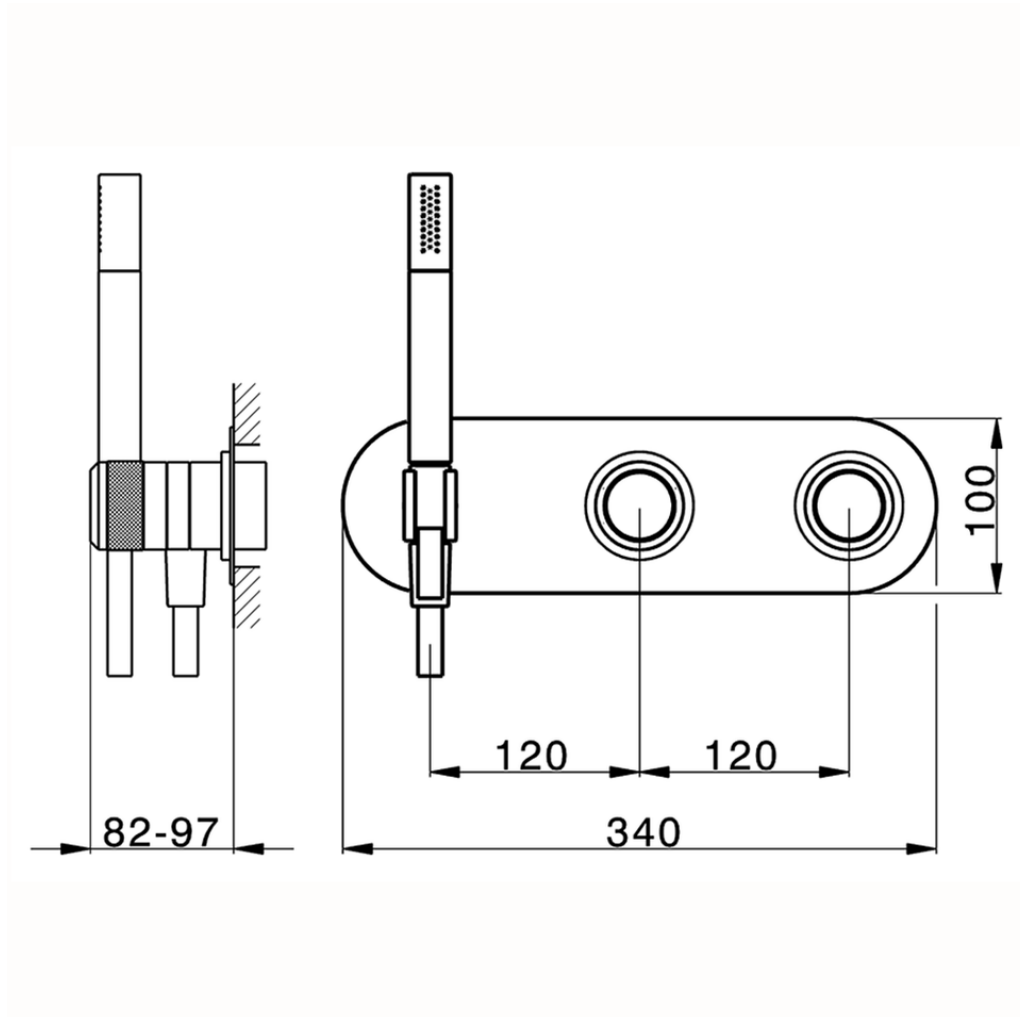

Parte esterna termostatico doccia incasso 2 uscite CHRONOS_CR019641

CR019641

<https://www.huberitalia.com/parte-esterna-termostatico-doccia-incasso-2-uscite-chronos-cr019641>

ZB019340

<https://www.huberitalia.com/parte-incasso-termostatico-vasca-2-uscite-incasso-zb019340>