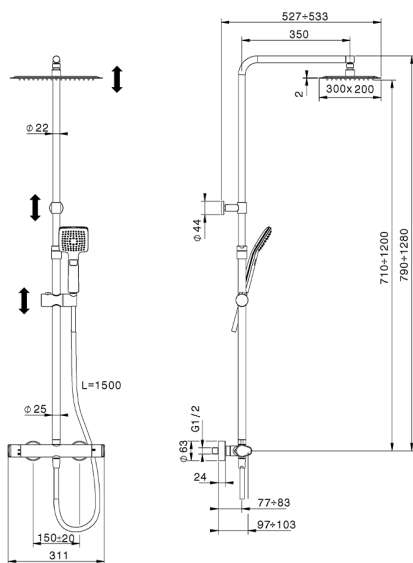

Colonna doccia termostatica 2 funzioni COLUMNS_H3C8403D

MODELLO **H3C8403D40**

Colonna doccia termostatica 2 funzioni,deviastop 2 uscite,colonna telescopica,supporto doccetta scorrevole,doccetta 3 getti 96x96 mm ABS,soffione rettangolare 300x200 sp.2 mm Inox,flessibile liscio SUPREME 150 cm

FINITURE DISPONIBILI

40 Nero Opaco

CARATTERISTICHE

Ricambio Cartuccia **22.04A.AR - ZZ97279004**

Cartuccia Termostatica Argo 2 (filtro lungo)

DeviaStop

La tecnologia Devia Stop di Huber consente con un semplice movimento rotativo di gestire la portata dell'acqua e di scegliere la modalità d'erogazione (soffione, doccetta a mano).