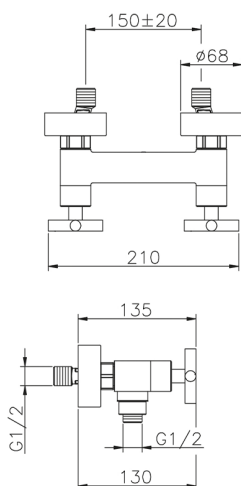

CARATTERISTICHE

2024-12-22