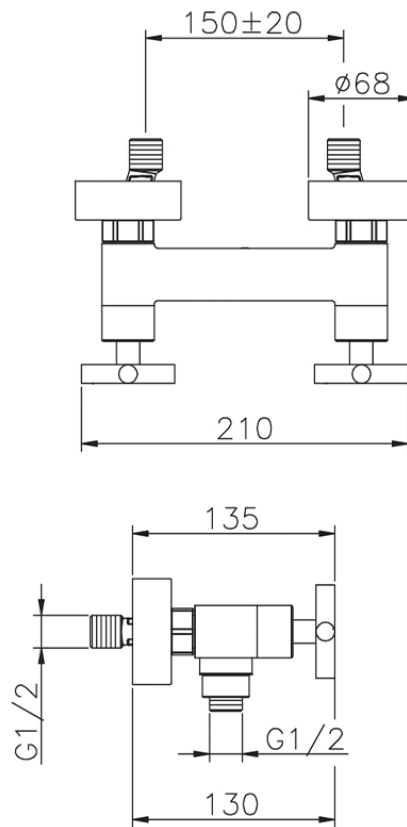

Miscelatore doccia SUITE_SU000440

SU000440

<https://www.huberitalia.com/miscelatore-doccia-suite-su000440>

2024-12-22