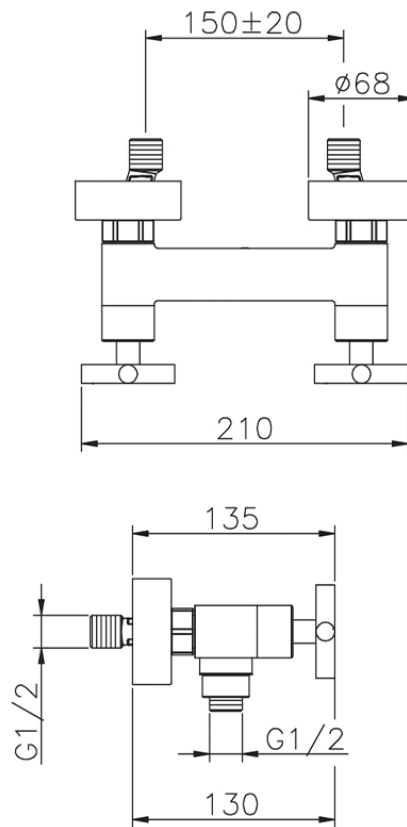

## Miscelatore doccia SUITE\_SU000440

SU000440

<https://www.huberitalia.com/miscelatore-doccia-suite-su000440>

2024-12-22