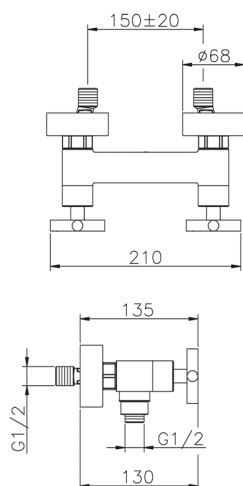

Miscelatore doccia SUITE_SU000440

MODELLO **SU000440**

Miscelatore doccia, senza completo doccia, attacco per flessibile 1/2" M

FINITURE DISPONIBILI

-  **21** 21 Cromo
-  **40** 40 Nero Opaco
-  **2F** 2F Nichel Spazzolato
-  **2W** 2W Oro Spazzolato