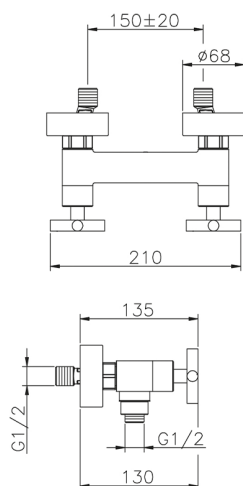

CARATTERISTICHE

2024-12-22