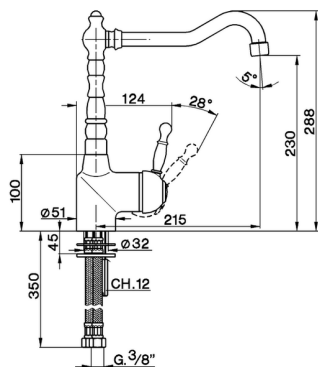

## Miscelatore monocomando lavello KITCHEN\_AY902530

MODELLO **AY902530**

Miscelatore monocomando lavello, bocca girevole, flex inox G.3/8"

### CARATTERISTICHE

Ricambio Cartuccia **ZZ92909000**

**Cartuccia Monocomando 43 mm**

2024-11-21