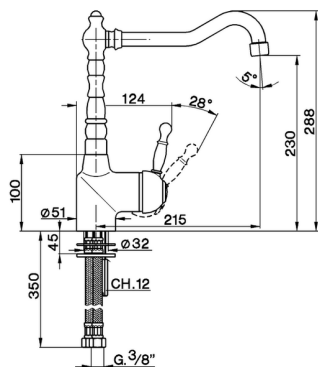

Miscelatore monocomando lavello KITCHEN_AY902530

MODELLO **AY902530**

Miscelatore monocomando lavello, bocca girevole, flex inox G.3/8"

FINITURE DISPONIBILI

-  **21** 21 Cromo
-  **26** 26 Vecchio Rame
-  **27** 27 Vecchio Bronzo
-  **2A** 2A Nichel Satinato Spazzolato

CARATTERISTICHE

Ricambio Cartuccia **ZZ92909000**

Cartuccia Monocomando 43 mm

2024-11-21