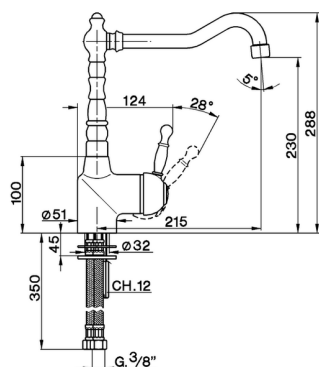

Miscelatore monocomando lavello KITCHEN_AY902530

MODELLO **AY902530**

Miscelatore monocomando lavello, bocca girevole, flex inox G.3/8"

FINITURE DISPONIBILI

-  **21** 21 Cromo
-  **26** 26 Vecchio Rame
-  **27** 27 Vecchio Bronzo
-  **2A** 2A Nichel Satinato Spazzolato

CARATTERISTICHE

Ricambio Cartuccia **ZZ92909000**

Cartuccia Monocomando 43 mm

2024-11-23