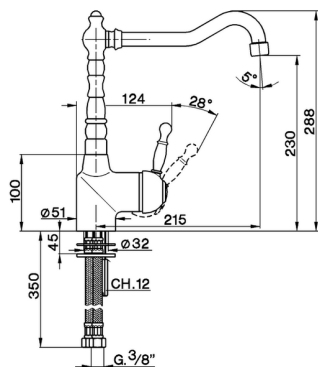

Miscelatore monocomando lavello KITCHEN_AY902530

MODELLO **AY902530**

Miscelatore monocomando lavello, bocca girevole, flex inox G.3/8"

FINITURE DISPONIBILI

- 
21 21 Cromo
- 
26 26 Vecchio Rame
- 
27 27 Vecchio Bronzo
- 
2A 2A Nichel Satinato Spazzolato

CARATTERISTICHE

Ricambio Cartuccia **ZZ92909000**

Cartuccia Monocomando 43 mm

2024-11-21