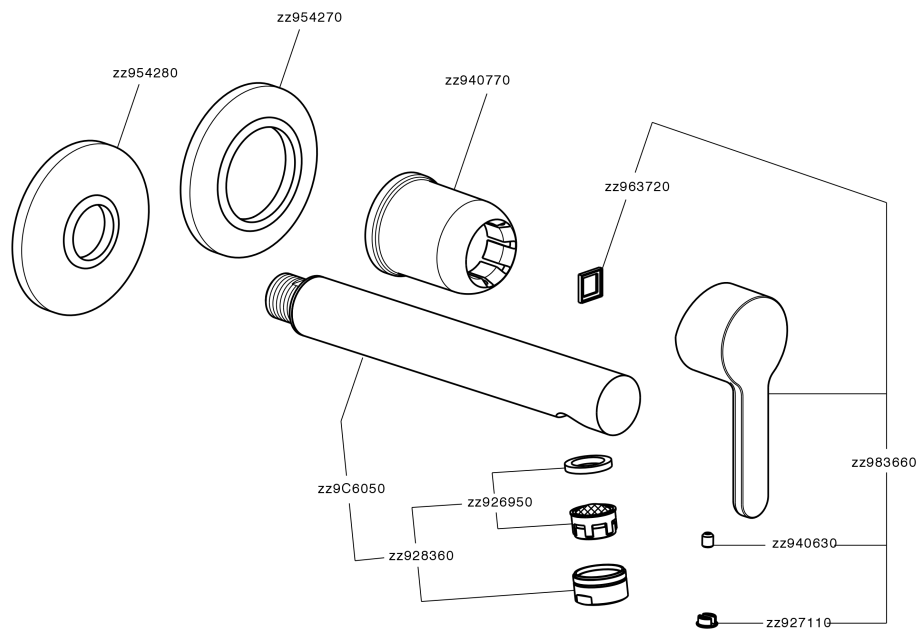

Parte esterna monocomando lavabo a parete H2_H2005512

H2005512

<https://www.huberitalia.com/parte-esterna-monocomando-lavabo-a-parete-h2-h2005512>

Parte incasso monocomando lavabo a parete Easy-Box INCASSO_ZB002450

ZB002450 <https://www.huberitalia.com/parte-incasso-monocomando-lavabo-a-parete-easy-box-incasso-zb002450>

2025-02-23