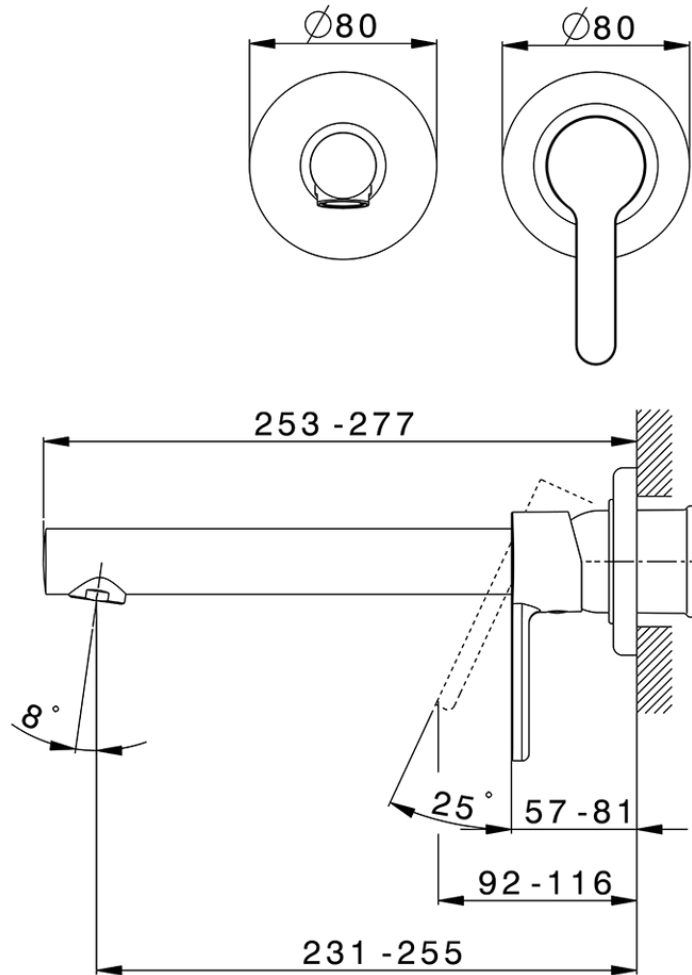

Parte esterna monocomando lavabo a parete H2_H2005512

H2005512

<https://www.huberitalia.com/parte-esterna-monocomando-lavabo-a-parete-h2-h2005512>

Piastra/Plate/Plaque/Platte/Placa

2-3mm: XX 56-76

10mm: XX 48-68