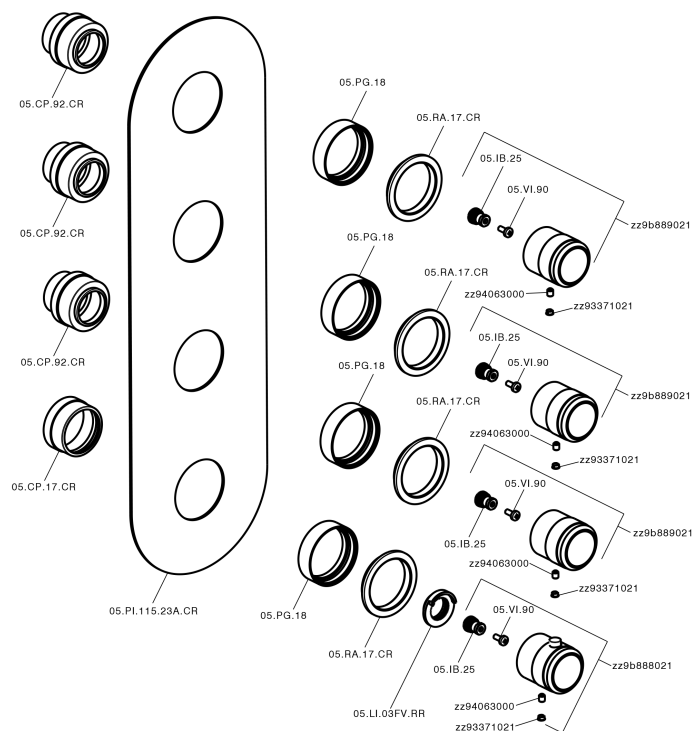

Parte esterna termo doccia incasso 3 funzioni CHRONOS_CR01V300

MODELLO **CR01V300**

Parte esterna termo doccia incasso 3 funzioni, per art.ZB01V300

FINITURE DISPONIBILI

-  **21** 21 Cromo
-  **2F** 2F Nichel Spazzolato
-  **2Q** 2Q Black Titanium

CARATTERISTICHE

Installazione **Incasso**
Parti Incasso necessarie **ZB01V300**

Termostatico

Il Termostatico Huber è il tuo personale gestore dell'acqua che ti aiuta a gestire e controllare acqua ed energia senza sprechi.

Parte esterna termo doccia incasso 3 funzioni CHRONOS_CR01V300

CR01V300

<https://www.huberitalia.com/parte-esterna-termo-doccia-incasso-3-funzioni-chronos-cr01v300>

Parte incasso termostatico 3 funzioni INCASSO_ZB01V300

MODELLO **ZB01V300**

Parte incasso termostatico 3 funzioni

FINITURE DISPONIBILI

CARATTERISTICHE

Installazione	Incasso
Ricambio Cartuccia	23.51A.HF
Cartuccia Termostatica HF	
Incasso	1

Termostatico

Il Termostatico Huber è il tuo personale gestore dell'acqua che ti aiuta a gestire e controllare acqua ed energia senza sprechi.