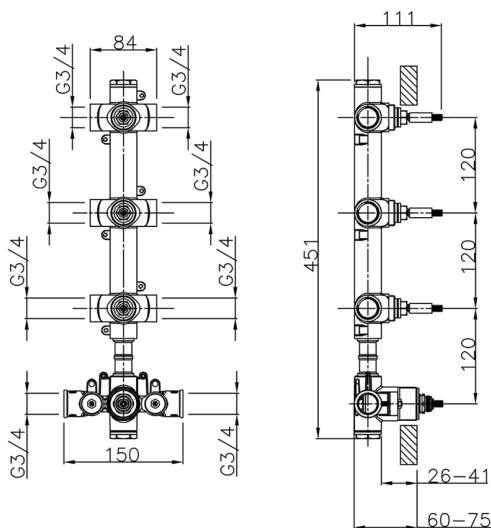

Parte esterna termo doccia incasso 3 funzioni CHRONOS_CR01V300

MODELLO **CR01V300**

Parte esterna termo doccia incasso 3 funzioni, per art.ZB01V300

FINITURE DISPONIBILI

-  **21** 21 Cromo
-  **2F** 2F Nichel Spazzolato
-  **2Q** 2Q Black Titanium

Parte esterna termo doccia incasso 3 funzioni CHRONOS_CR01V300

CR01V300

<https://www.huberitalia.com/parte-esterna-termo-doccia-incasso-3-funzioni-chronos-cr01v300>

Parte incasso termostatico 3 funzioni INCASSO_ZB01V300

MODELLO **ZB01V300**

Parte incasso termostatico 3 funzioni

FINITURE DISPONIBILI

CARATTERISTICHE

Installazione	Incasso
Ricambio Cartuccia	23.51A.HF
Cartuccia Termostatica HF	
Incasso	1

Termostatico

Il Termostatico Huber è il tuo personale gestore dell'acqua che ti aiuta a gestire e controllare acqua ed energia senza sprechi.