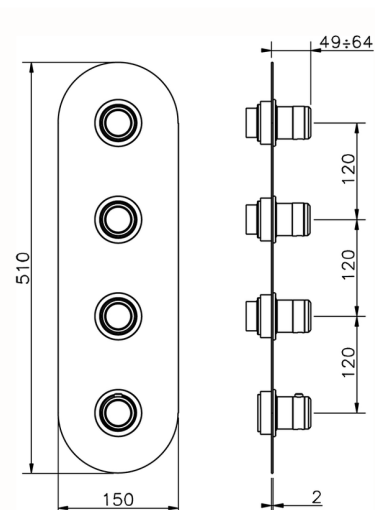

Parte esterna termo doccia incasso 3 funzioni CHRONOS_CR01V300

MODELLO **CR01V300**

Parte esterna termo doccia incasso 3 funzioni, per art.ZB01V300

FINITURE DISPONIBILI

-  **21** 21 Cromo
-  **2F** 2F Nichel Spazzolato
-  **2Q** 2Q Black Titanium

Parte esterna termo doccia incasso 3 funzioni CHRONOS_CR01V300

CR01V300

<https://www.huberitalia.com/parte-esterna-termo-doccia-incasso-3-funzioni-chronos-cr01v300>

Parte incasso termostatico 3 funzioni INCASSO_ZB01V300