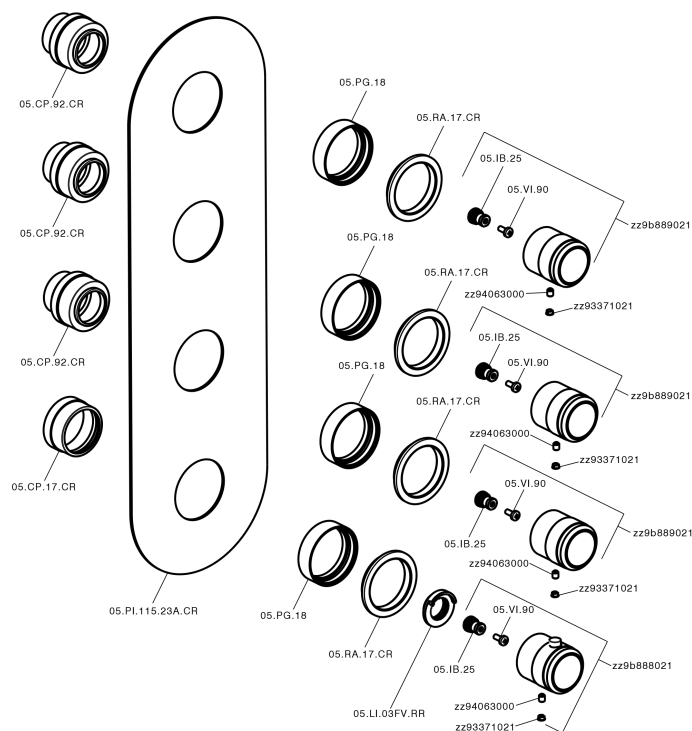

Parte esterna termo doccia incasso 3 funzioni CHRONOS_CR01V300

CR01V300

<https://www.huberitalia.com/parte-esterna-termo-doccia-incasso-3-funzioni-chronos-cr01v300>

Parte incasso termostatico 3 funzioni INCASSO_ZB01V300

ZB01V300

<https://www.huberitalia.com/parte-incasso-termostatico-3-funzioni-incasso-zb01v300>

2025-02-22