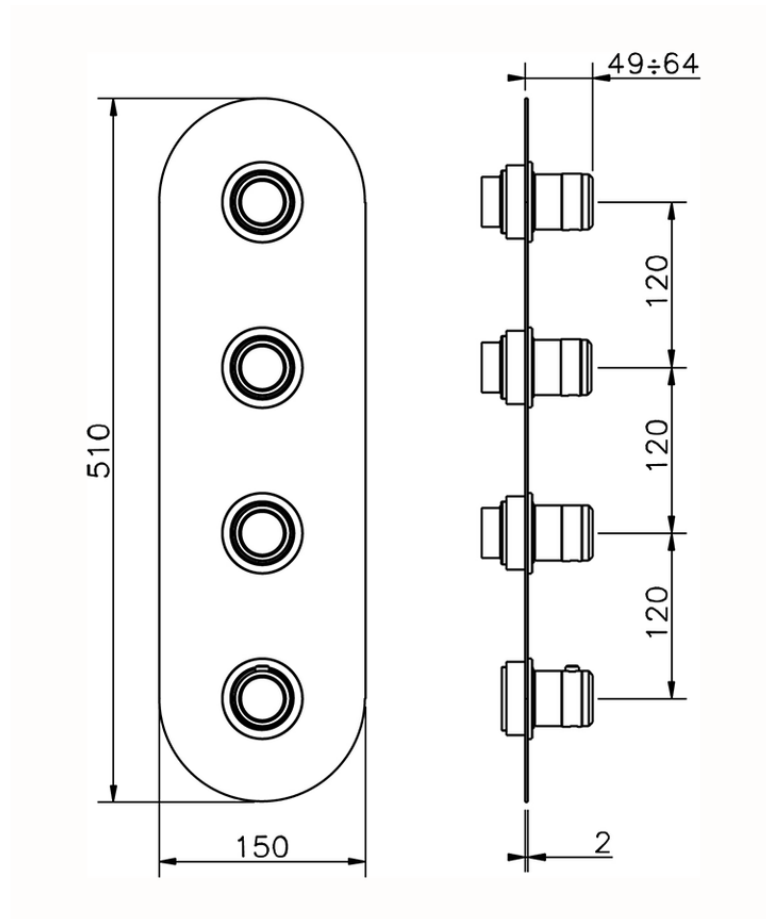

Parte esterna termo doccia incasso 3 funzioni CHRONOS_CR01V300

CR01V300

<https://www.huberitalia.com/parte-esterna-termo-doccia-incasso-3-funzioni-chronos-cr01v300>

ZB01V300

<https://www.huberitalia.com/parte-incasso-termostatico-3-funzioni-incasso-zb01v300>