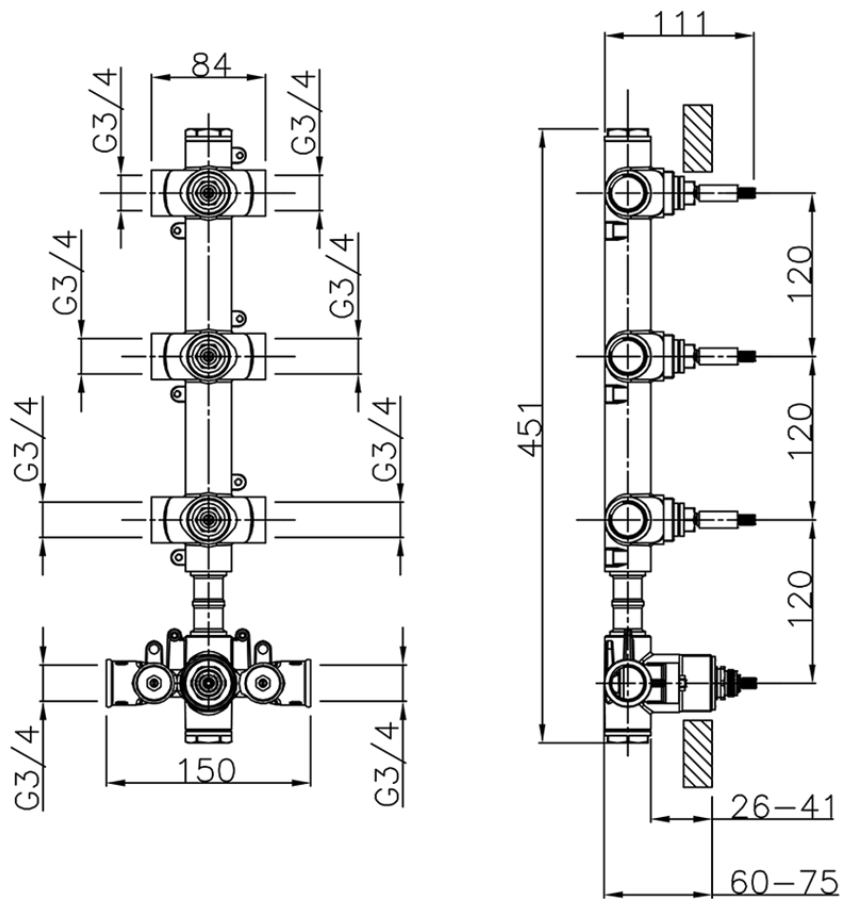

Parte esterna termo doccia incasso 3 funzioni CHRONOS_CR01V300

CR01V300

<https://www.huberitalia.com/parte-esterna-termo-doccia-incasso-3-funzioni-chronos-cr01v300>

ZB01V300

<https://www.huberitalia.com/parte-incasso-termostatico-3-funzioni-incasso-zb01v300>