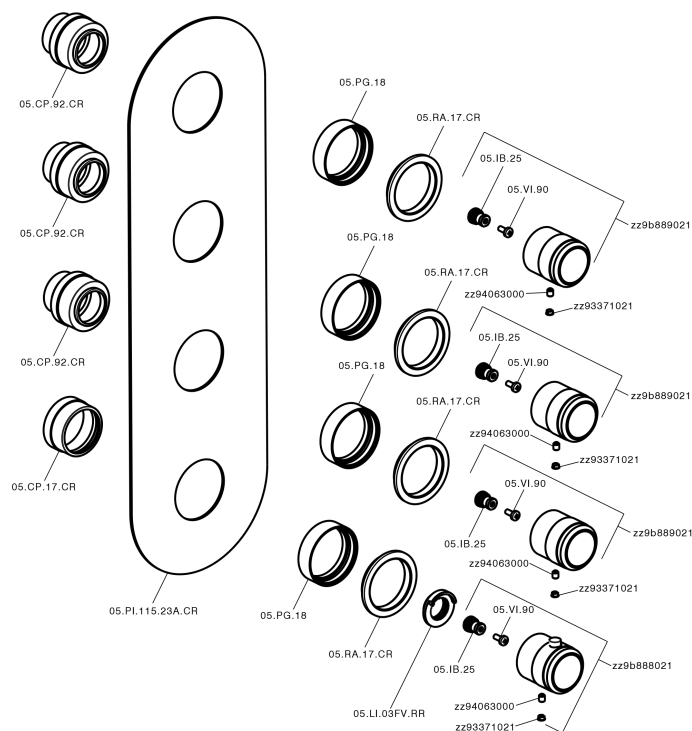

Parte esterna termo doccia incasso 3 funzioni CHRONOS_CR01V300

CR01V300

<https://www.huberitalia.com/parte-esterna-termo-doccia-incasso-3-funzioni-chronos-cr01v300>

Parte incasso termostatico 3 funzioni INCASSO_ZB01V300

ZB01V300

<https://www.huberitalia.com/parte-incasso-termostatico-3-funzioni-incasso-zb01v300>

2025-02-23