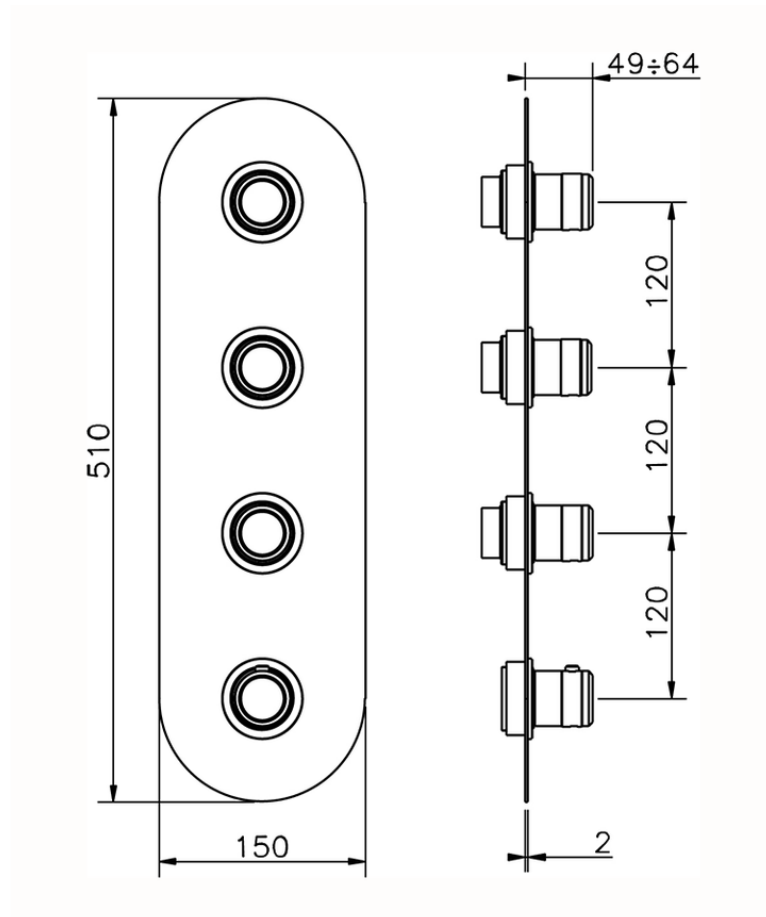

Parte esterna termo doccia incasso 3 funzioni CHRONOS_CR01V300

CR01V300

<https://www.huberitalia.com/parte-esterna-termo-doccia-incasso-3-funzioni-chronos-cr01v300>

ZB01V300

<https://www.huberitalia.com/parte-incasso-termostatico-3-funzioni-incasso-zb01v300>