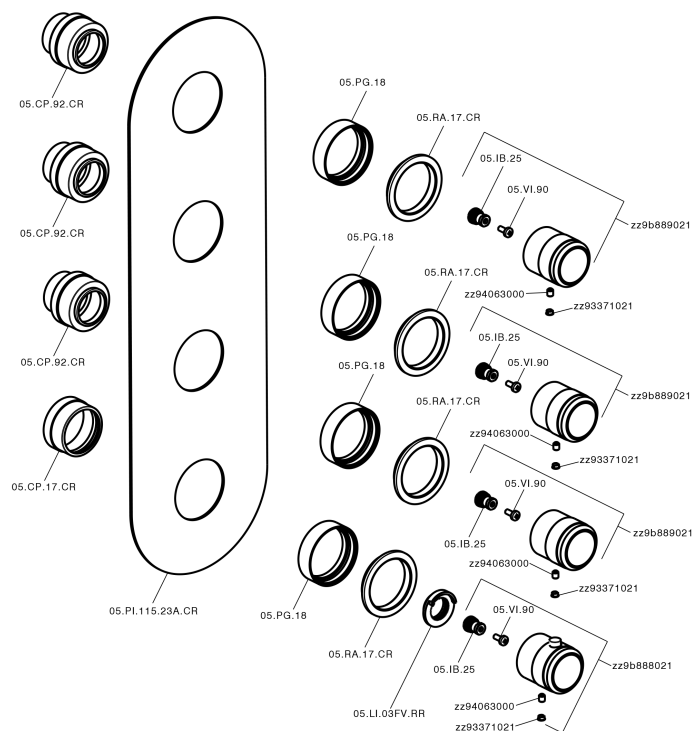

## Parte esterna termo doccia incasso 3 funzioni CHRONOS\_CR01V300

CR01V300

<https://www.huberitalia.com/parte-esterna-termo-doccia-incasso-3-funzioni-chronos-cr01v300>

Parte incasso termostatico 3 funzioni INCASSO\_ZB01V300

ZB01V300

<https://www.huberitalia.com/parte-incasso-termostatico-3-funzioni-incasso-zb01v300>

2025-02-23