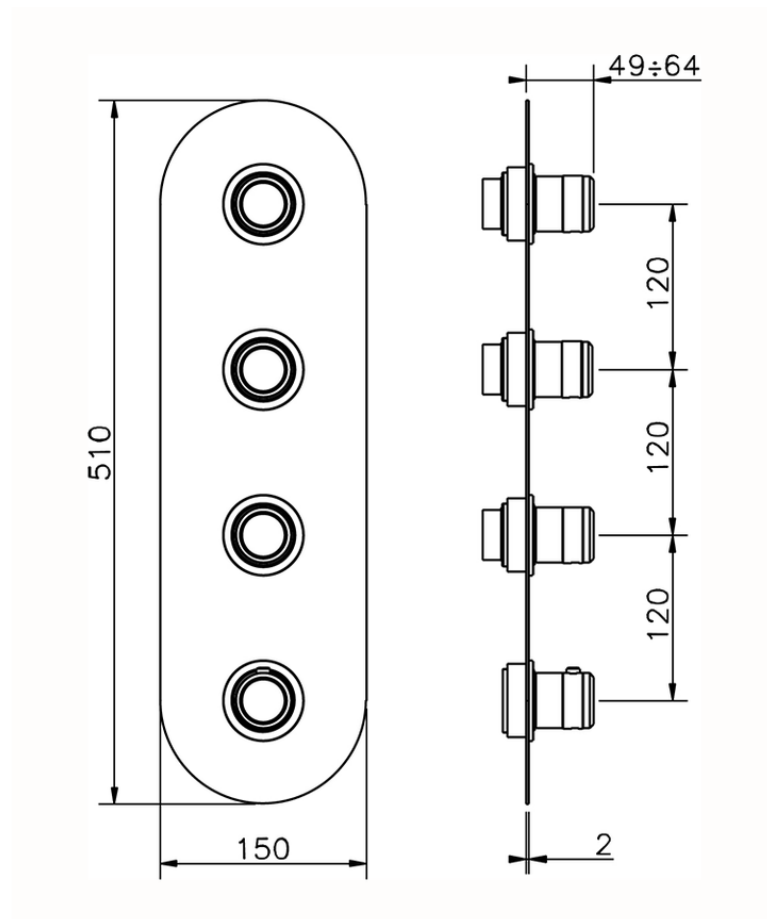

Parte esterna termo doccia incasso 3 funzioni CHRONOS_CR01V300

CR01V300

<https://www.huberitalia.com/parte-esterna-termo-doccia-incasso-3-funzioni-chronos-cr01v300>

ZB01V300

<https://www.huberitalia.com/parte-incasso-termostatico-3-funzioni-incasso-zb01v300>