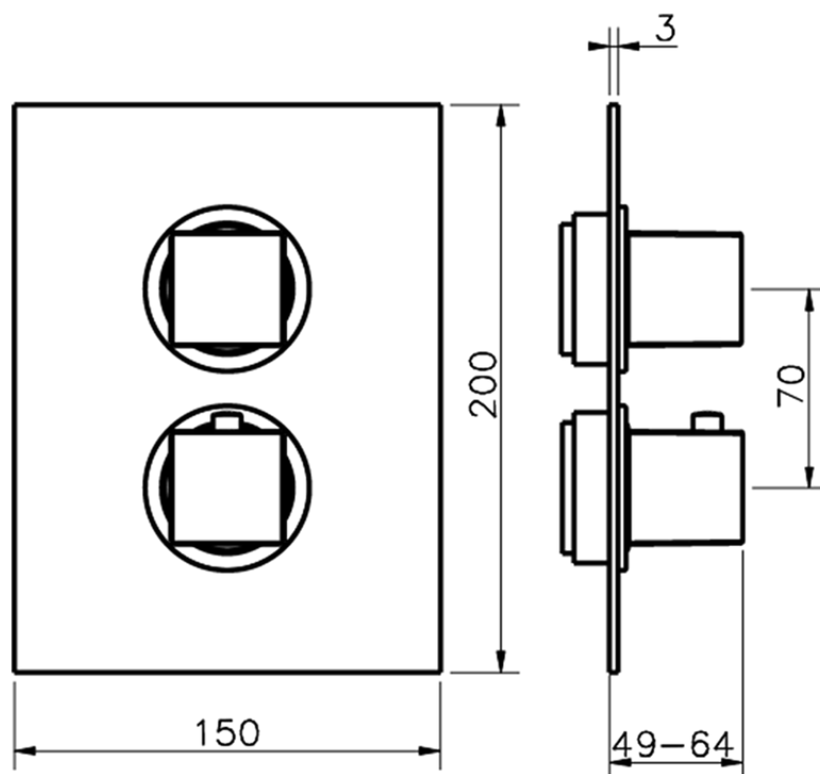

## Parte esterna termostatico doccia incasso 1 uscita NUOVA EGO\_NE007300

NE007300 <https://www.huberitalia.com/parte-esterna-termostatico-doccia-incasso-1-uscita-nuova-ego-ne007300>

## Piastra/Plate/Plaque/Platte/Placa

2-3mm: XX 25-40 YY 76-91

10 mm: XX 16-31 YY 65-80

ZB007301

<https://www.huberitalia.com/parte-incasso-termostatico-doccia-1-uscita-incasso-zb007301>

2024-12-22