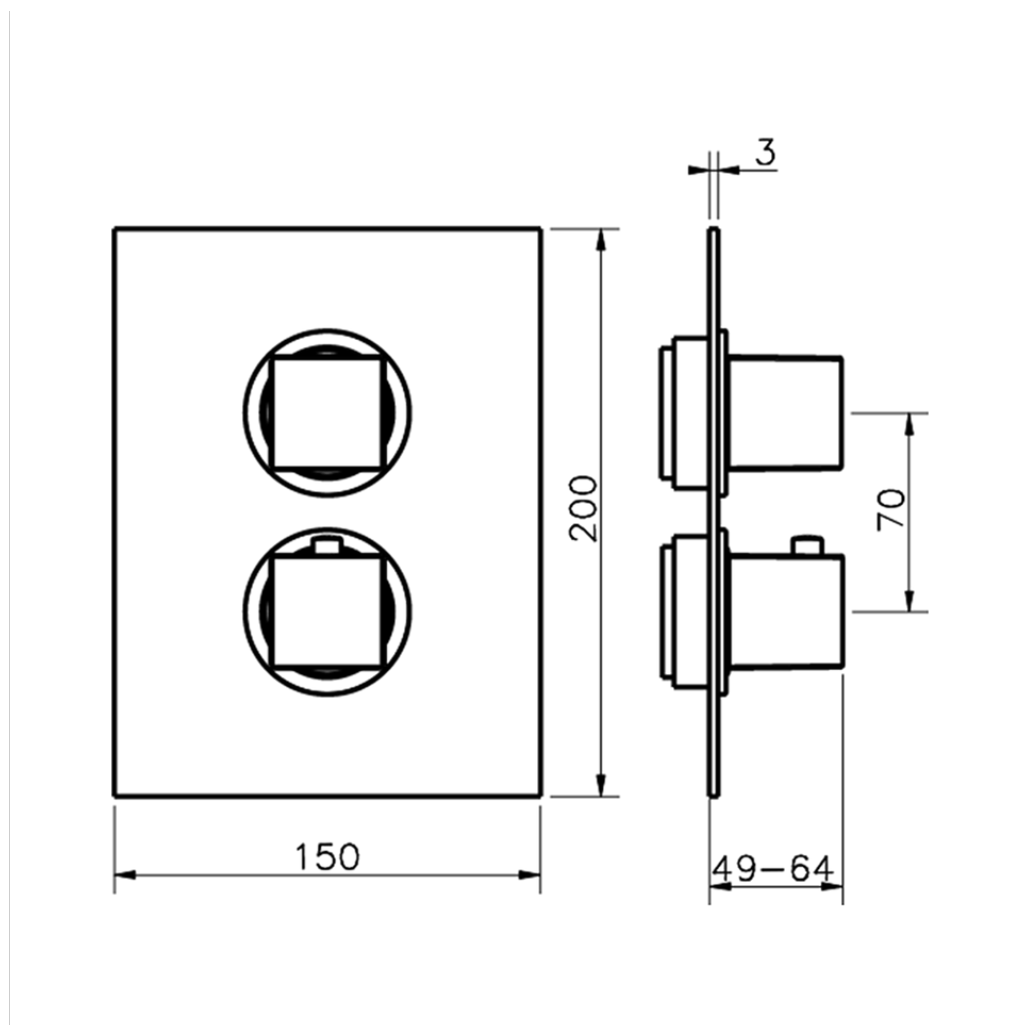

Parte esterna termostatico doccia incasso 1 uscita NUOVA EGO_NE007300

NE007300 <https://www.huberitalia.com/parte-esterna-termostatico-doccia-incasso-1-uscita-nuova-ego-ne007300>

Piastra/Plate/Plaque/Platte/Placa

2-3mm: XX 25-40 YY 76-91

10 mm: XX 16-31 YY 65-80

ZB007301

<https://www.huberitalia.com/parte-incasso-termostatico-doccia-1-uscita-incasso-zb007301>

2024-12-22