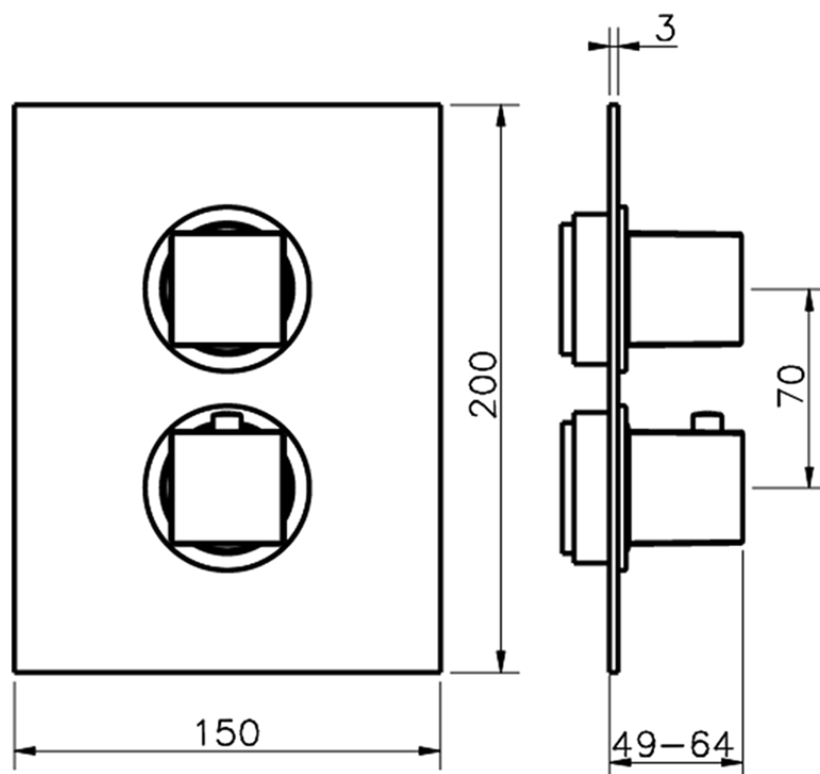

Parte esterna termostatico doccia incasso 1 uscita NUOVA EGO_NE007300

NE007300 <https://www.huberitalia.com/parte-esterna-termostatico-doccia-incasso-1-uscita-nuova-ego-ne007300>

Piastra/Plate/Plaque/Platte/Placa

2-3mm: XX 25-40 YY 76-91

10 mm: XX 16-31 YY 65-80

ZB007301

<https://www.huberitalia.com/parte-incasso-termostatico-doccia-1-uscita-incasso-zb007301>

2024-12-22