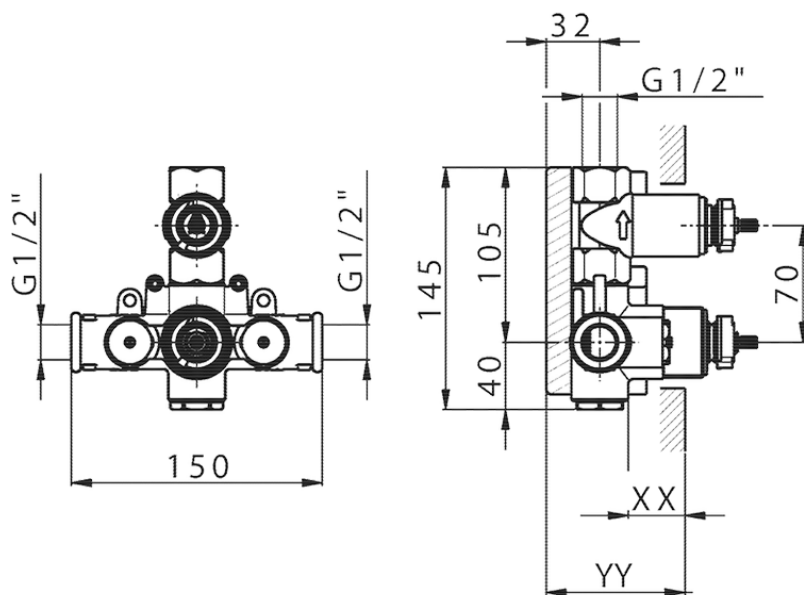

Parte esterna termostatico doccia incasso 1 uscita NUOVA EGO_NE007300

NE007300 <https://www.huberitalia.com/parte-esterna-termostatico-doccia-incasso-1-uscita-nuova-ego-ne007300>

Piastra/Plate/Plaque/Platte/Placa

2-3mm: XX 25-40 YY 76-91

10 mm: XX 16-31 YY 65-80

ZB007301

<https://www.huberitalia.com/parte-incasso-termostatico-doccia-1-uscita-incasso-zb007301>

2024-12-22